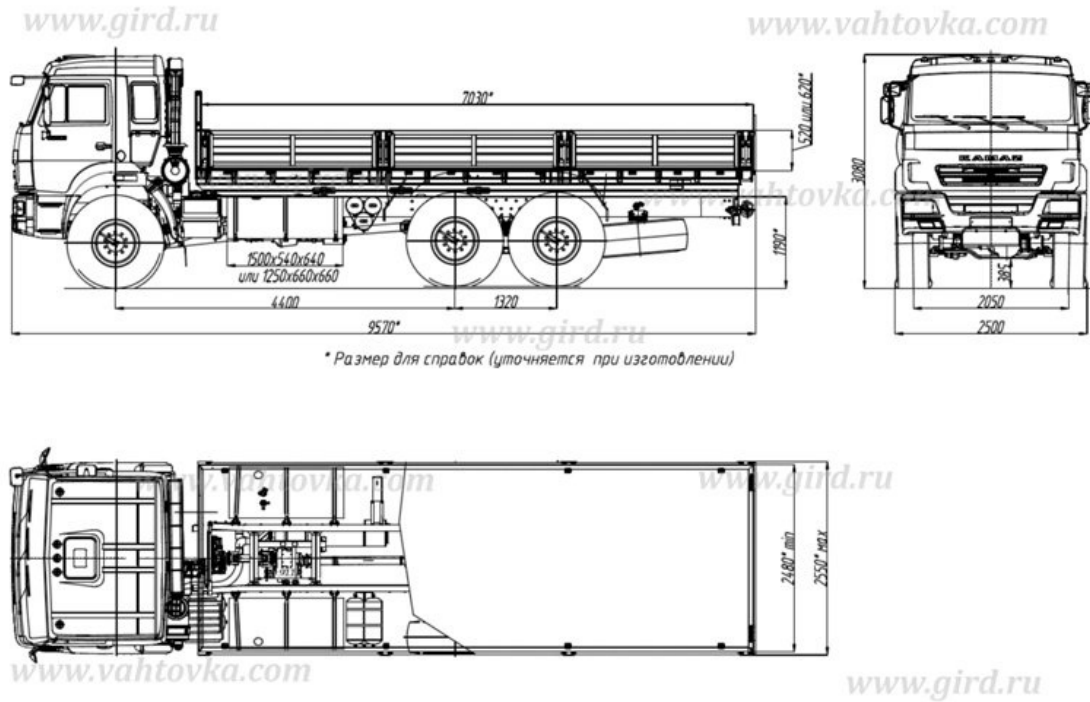

КамАЗ 43118 RF

Артикул: 3306

Схематический рисунок

Технические характеристики шасси КамАЗ 43118 RF

Параметры масс	
Снаряженная масса, кг	
Грузоподъемность шасси, кг	
Двигатель	
Модель	Cummins ISLe-C340
Тип	L6, дизельный
Мощность, л.с.	330,48
Экологический уровень	4
Коробка передач	
Модель	Fast Gear
Тип	механическая, 9-ступенчатая
Главная передача	
Передаточное отношение	6,53
Шины	
Размер шин	
Топливный бак	
Вместимость топливного бака, л	350 + 210
Кабина	
Тип	Расположенная над двигателем, рестайлинговая
Исполнение	Со спальным местом