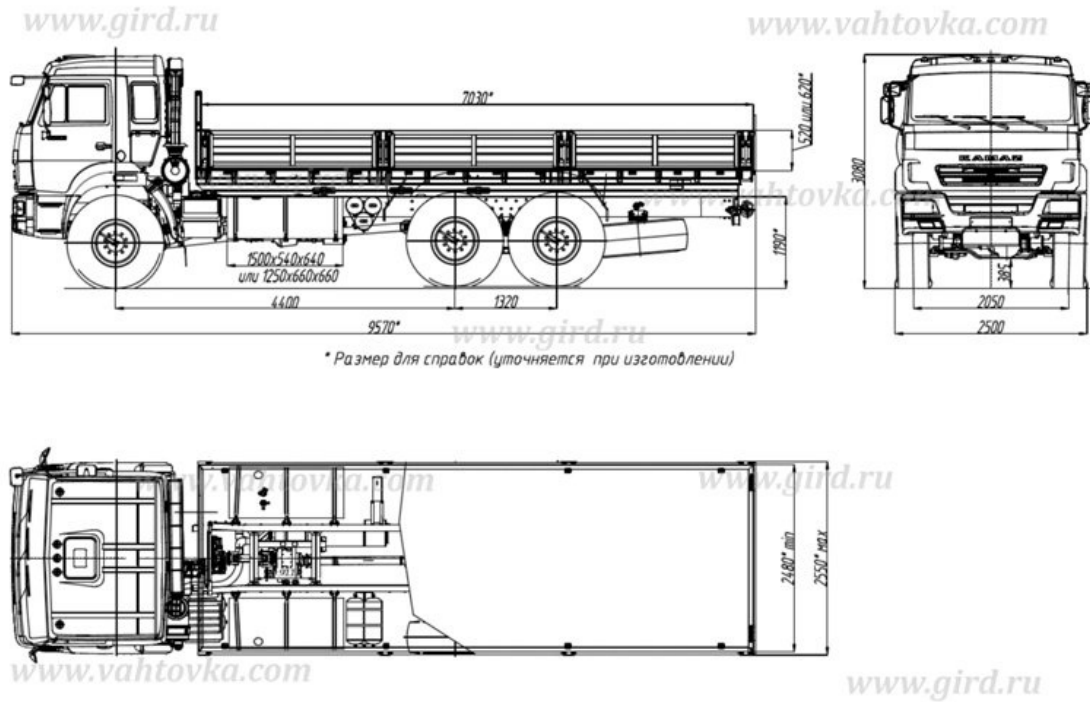

КамАЗ 43118 RF

Артикул: 3306

Схематический рисунок

* Размер для справок (уточняется при изготовлении)

Технические характеристики шасси КамАЗ 43118 RF

Параметры масс	
Снаряженная масса, кг	
Грузоподъемность шасси, кг	
Двигатель	
Модель	Cummins ISLe-C340
Тип	L6, дизельный
Мощность, л.с.	330,48
Экологический уровень	4
Коробка передач	
Модель	Fast Gear
Тип	механическая, 9-ступенчатая
Главная передача	
Передаточное отношение	6,53
Шины	
Размер шин	
Топливный бак	
Вместимость топливного бака, л	350 + 210
Кабина	
Тип	Расположенная над двигателем, рестайлинговая
Исполнение	Со спальным местом