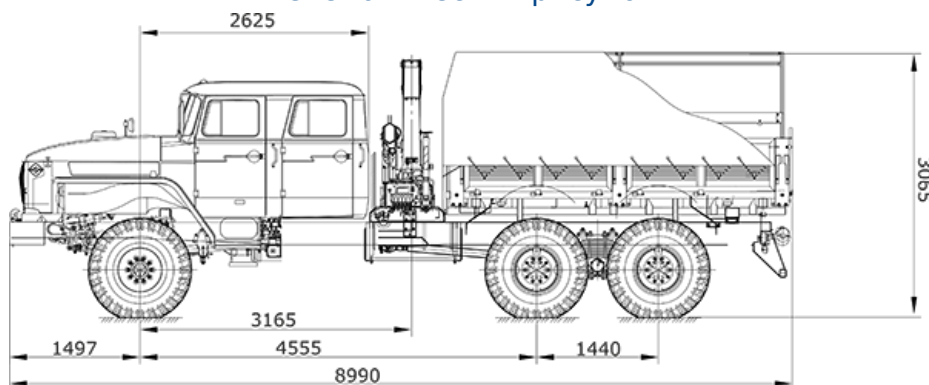

## Урал 4320-1912-60 со сдвоенной кабиной и КМУ ИМ-150

Артикул: 2584

Схематический рисунок

### Технические характеристики Бортового автомобиля Урал 4320-1912-60 со сдвоенной кабиной

Параметры масс	
Снаряженная масса, кг	8 680
Полная масса, кг	21 300
Масса перевозимого груза, кг	12 000
Масса буксируемого прицепа, кг	11 500
Распределение нагрузки на дорогу от автомобиля полной массы	
На переднюю ось, кг	5 300
На заднюю тележку, кг	16 000
Двигатель	
Модель, тип	ЯМЗ-236НЕ2, дизельный, V-6, с турбонаддувом
Мощность, кВт (л.с.)	169 (230)
Шины	
Тип шин	ИД-П284, 1200x500-508, 156F
Топливная система	
Емкость топливного бака, л	300
Кабина	
Тип	Сдвоенная, четырехдверная
Количество мест в кабине водителя, шт.	5 + 1
Прочие характеристики автомобильного шасси	
Максимальная скорость, км/ч	85