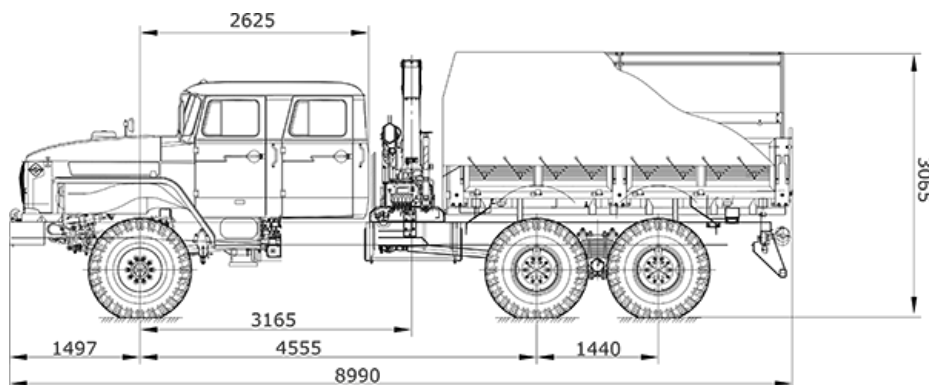

### Схематический рисунок Бортовой автомобиль Урал 4320-1912-60P00 с КМУ ИМ-77

#### ТЕХНИЧЕСКИЕ ХАРАКТЕРИСТИКИ:

Параметры масс	
Снаряженная масса, кг	8 680
Полная масса, кг	21 300
Масса перевозимого груза, кг	12 000
Масса буксируемого прицепа, кг	11 500
Распределение нагрузки на дорогу от автомобиля полной массы	
На переднюю ось, кг	5 300
На заднюю тележку, кг	16 000
Двигатель	
Модель, тип	ЯМЗ-236НЕ2, дизельный, V-6, с турбонаддувом
Мощность, кВт (л.с.)	169 (230)
Шины	
Тип шин	ИД-П284, 1200x500-508, 156F
Топливная система	
Емкость топливного бака, л	300
Кабина	
Тип	Сдвоенная, четырехдверная
Количество мест в кабине водителя, шт.	5 + 1
Прочие характеристики автомобильного шасси	
Максимальная скорость, км/ч	85