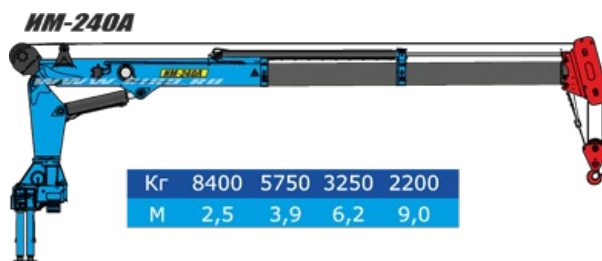

Урал 4320-1912-60 с двухрядной кабиной и КМУ ИМ-240А

Артикул: 3129

Схематический рисунок

Технические характеристики шасси Урал 4320-1912-60 со сдвоенной кабиной

Параметры масс	
Снаряженная масса, кг	8 680
Полная масса, кг	21 300
Масса перевозимого груза, кг	12 000
Масса буксируемого прицепа, кг	11 500
Распределение нагрузки на дорогу от автомобиля полной массы	
На переднюю ось, кг	5 300
На заднюю тележку, кг	16 000
Двигатель	
Модель, тип	ЯМЗ-236НЕ2, дизельный, V-6, с турбонаддувом
Мощность, кВт (л.с.)	169 (230)
Шины	
Тип шин	ИД-П284, 1200x500-508, 156F
Топливная система	
Емкость топливного бака, л	300
Кабина	
Тип	Сдвоенная, четырехдверная
Количество мест в кабине водителя, шт.	5 + 1
Прочие характеристики автомобильного шасси	
Максимальная скорость, км/ч	85

Крано-манипуляторная установка ИМ-240А

Технические характеристики

Максимальная грузоподъемность	8400
Максимальная высота крюка над землей, м9	9,2
Максимальная глубина опускания крюка, м	5,8
Угол поворота, град	410
Опоры гидравлические, с поворотом	2 шт
Управление — с земли	2 пульта, ДУ

Урал 4320-1912-60 с двухрядной кабиной и КМУ ИМ-240А от производителя

Ознакомьтесь с характеристиками, размерами, подробным описанием, характеристиками и фото товаров. Помните, что фотографии на сайте могут отличаться от реального изображения.