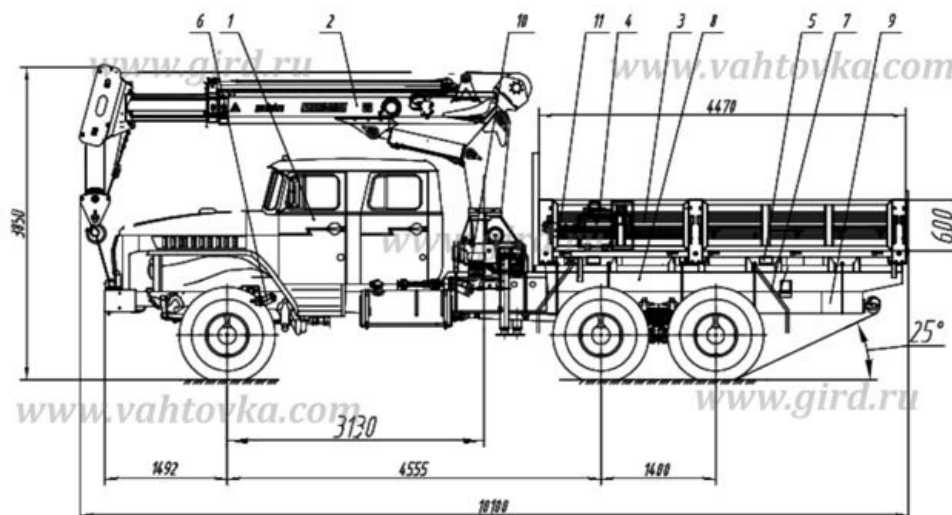

Урал 4320-1912-60 с двухрядной кабиной и КМУ ИМ-240А

Артикул: 3129

Схематический рисунок

Технические характеристики шасси Урал 4320-1912-60 со сдвоенной кабиной

Параметры масс	
Снаряженная масса, кг	8 680
Полная масса, кг	21 300
Масса перевозимого груза, кг	12 000
Масса буксируемого прицепа, кг	11 500
Распределение нагрузки на дорогу от автомобиля полной массы	
На переднюю ось, кг	5 300
На заднюю тележку, кг	16 000
Двигатель	
Модель, тип	ЯМЗ-236НЕ2, дизельный, V-6, с турбонаддувом
Мощность, кВт (л.с.)	169 (230)
Шины	
Тип шин	ИД-П284, 1200x500-508, 156F
Топливная система	
Емкость топливного бака, л	300
Кабина	
Тип	Сдвоенная, четырехдверная
Количество мест в кабине водителя, шт.	5 + 1
Прочие характеристики автомобильного шасси	
Максимальная скорость, км/ч	85

Крано-манипуляторная установка ИМ-240А

Технические характеристики

Максимальная грузоподъемность	8400
Максимальная высота крюка над землей, м9	9,2
Максимальная глубина опускания крюка, м	5,8
Угол поворота, град	410
Опоры гидравлические, с поворотом	2 шт
Управление — с земли	2 пульта, ДУ

Урал 4320-1912-60 с двухрядной кабиной и КМУ ИМ-240А от производителя

Ознакомьтесь с характеристиками, размерами, подробным описанием, характеристиками и фото товаров. Помните, что фотографии на сайте могут отличаться от реального изображения.