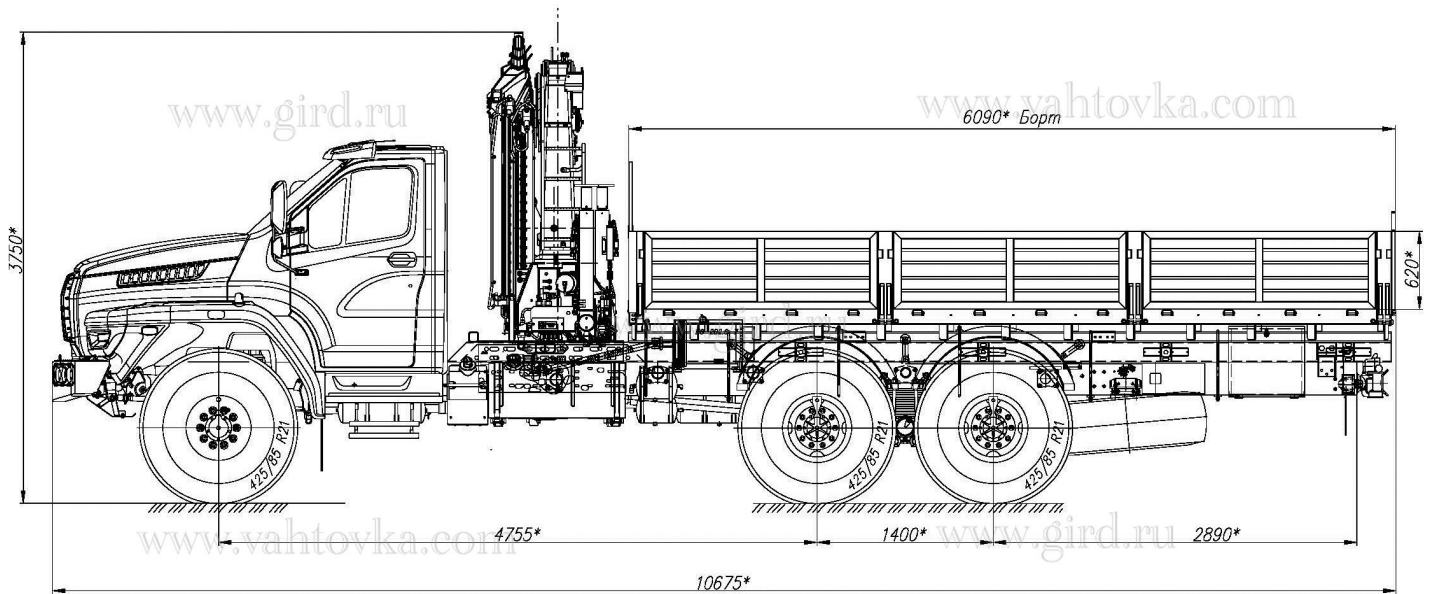

## Бортовой Урал 4320-6952-72Е5Г38 с КМУ ИНМАН ИМ-180А

Артикул: 7295

[www.gird.ru](http://www.gird.ru)

[www.vahtovka.com](http://www.vahtovka.com)

[www.vahtovka.com](http://www.vahtovka.com)

[www.gird.ru](http://www.gird.ru)