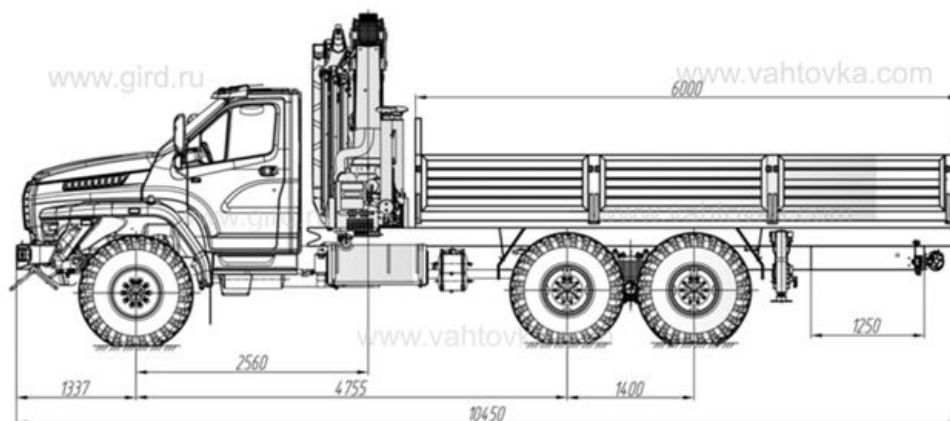

Бортовой автомобиль Урал Next с КМУ РК 30002К Артикул: 3514

Схематический рисунок

Технические характеристики Бортового автомобиля

Габаритные размеры	
Длина, мм	10 450
Ширина, мм	2 500
Высота, мм	3 680
Погрузочная высота, мм	1 510
Габаритные размеры грузовой платформы	
Длина грузовой платформы, мм	6 000
Ширина, мм	2 450
Высота борта, мм	600
Параметры масс	
Масса перевозимого груза, кг	7 325
Снаряженная масса, кг	13 900
Полная масса, кг	21 450

Технические характеристики КМУ РК 30002К А

Грузовой момент	27,4 тм
Максимальная грузоподъемность	6800 кг
Максимальный вылет стрелы	8м
Грузоподъемность на максимальном вылете	3400 кг

Бортовой автомобиль Урал Next с КМУ РК 30002К от производителя