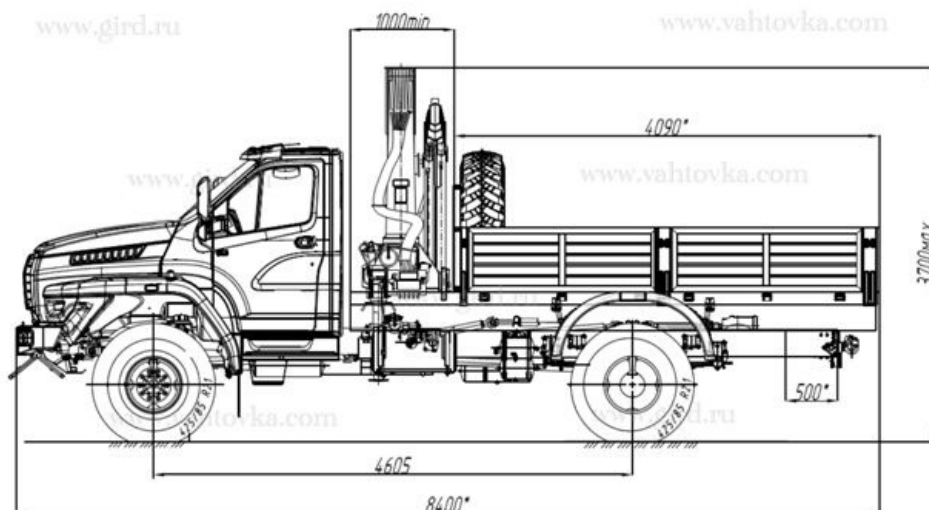

## Бортовой автомобиль Урал Next 43206 с КМУ ИМ-150N

Артикул: 3975

### Схематический рисунок

### Технические характеристики шасси

Колесная формула	4×4
Грузоподъемность	5.5 т
Емкость топливного бака, л.	210
<b>Двигатель</b>	
Модель	ЯМЗ-53622-10
Мощность	240 л.с.
<b>Кабина</b>	
Тип	Однорядная кабина Урал Next 4320
<b>Коробка передач</b>	
Модель	ЯМЗ-0905, 5 ст.
<b>Тормоза</b>	
Привод	Пневматический
<b>Шины</b>	
Модель	425/85 R21

Количество гидравлических выдвигаемых секций	2 шт.
Грузовой момент	14,3 тм
Максимальная грузоподъемность	6100 кг
Грузоподъемность на максимальном вылете	1690 кг
Максимальный вылет стрелы	8,02 м
Максимальная высота подъема	9,5 м
Максимальная глубина опускания	6,0 м
Угол поворота колонны	420 град.
Масса без гидронасоса и рабочей жидкости	1769 кг
Габаритные размеры в трансп. положении, мм	803 x 2 500 x 2 200