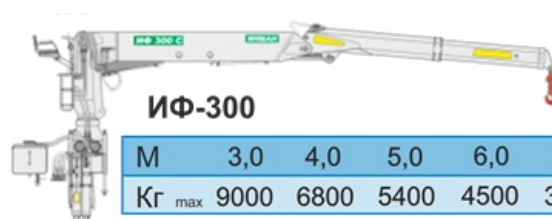

## Бортовой автомобиль Урал 4320 с КМУ ИФ-300

Артикул: 5044

### Схематический рисунок

### Технические характеристики шасси

Колесная формула	6x6
<b>Параметры масс</b>	
Грузоподъемность, кг	12 000
<b>Двигатель</b>	
Модель	ЯМЗ-65674 (ЕВРО-5)
Тип	дизельный
Мощность двигателя, л.с. (кВт)	230 (169,2)
<b>Топливная система</b>	
Вместимость топливного бака, л	300+210
<b>Коробка передач</b>	
Модель	ЯМЗ-2361
Тип	механическая, 5-ступенчатая
<b>Тормозная система</b>	
Привод тормозной системы	пневматический
<b>Шины</b>	
Модель	Информация по шинам
Размерность шин	425/85 R21

### Крано-манипуляторная установка ИФ-300

**ИФ-300**

М	3,0	4,0	5,0	6,0	7,0	8,0
Кг max	9000	6800	5400	4500	3800	3300

Количество гидравлических выдвигаемых секций	1 шт.
Грузовой момент	27,00 т
Максимальная грузоподъемность	9 000 кг