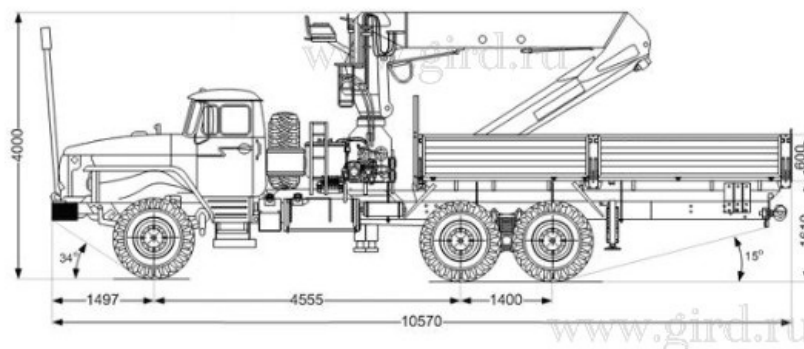

## Бортовой автомобиль Урал 4320 с КМУ ИФ-300

Артикул: 5044

### Схематический рисунок

### Технические характеристики шасси

Колесная формула	6x6
<b>Параметры масс</b>	
Грузоподъемность, кг	12 000
<b>Двигатель</b>	
Модель	ЯМЗ-65674 (ЕВРО-5)
Тип	дизельный
Мощность двигателя, л.с. (кВт)	230 (169,2)
<b>Топливная система</b>	
Вместимость топливного бака, л	300+210
<b>Коробка передач</b>	
Модель	ЯМЗ-2361
Тип	механическая, 5-ступенчатая
<b>Тормозная система</b>	
Привод тормозной системы	пневматический
<b>Шины</b>	
Модель	Информация по шинам
Размерность шин	425/85 R21

### Крано-манипуляторная установка ИФ-300

**ИФ-300**

М	3,0	4,0	5,0	6,0	7,0	8,0
Кг max	9000	6800	5400	4500	3800	3300

Количество гидравлических выдвигаемых секций	1 шт.
Грузовой момент	27,00 т
Максимальная грузоподъемность	9 000 кг