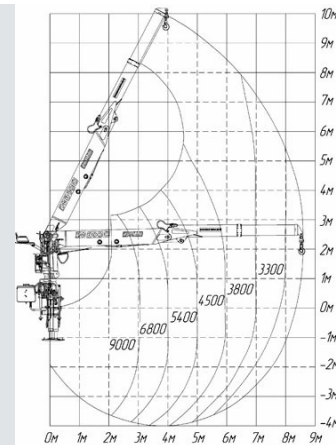

### Схематический рисунок

### Технические характеристики шасси

Колесная формула	6x6
<b>Параметры масс</b>	
Грузоподъемность, кг	12 000
<b>Двигатель</b>	
Модель	ЯМЗ-65674 (ЕВРО-5)
Тип	дизельный
Мощность двигателя, л.с. (кВт)	230 (169,2)
<b>Топливная система</b>	
Вместимость топливного бака, л	300+210
<b>Коробка передач</b>	
Модель	ЯМЗ-2361
Тип	механическая, 5-ступенчатая
<b>Тормозная система</b>	
Привод тормозной системы	пневматический
<b>Шины</b>	
Модель	Информация по шинам
Размерность шин	425/85 R21

### Крано-манипуляторная установка ИФ-300

**ИФ-300**

М	3,0	4,0	5,0	6,0	7,0	8,0
Кг max	9000	6800	5400	4500	3800	3300

Количество гидравлических выдвигаемых секций	1 шт.
Грузовой момент	27,00 т
Максимальная грузоподъемность	9 000 кг

Грузоподъемность на максимальном вылете	3 300 кг
Максимальный вылет стрелы	8,00 м
Максимальная высота подъема	9,50 м
Максимальная глубина опускания	2,20 м
Способ управления	Гидравлический
Место управления	С сиденья, ДУ
База опор	4 500 мм
Масса без гидронасоса, рабочей жидкости	3 900 кг