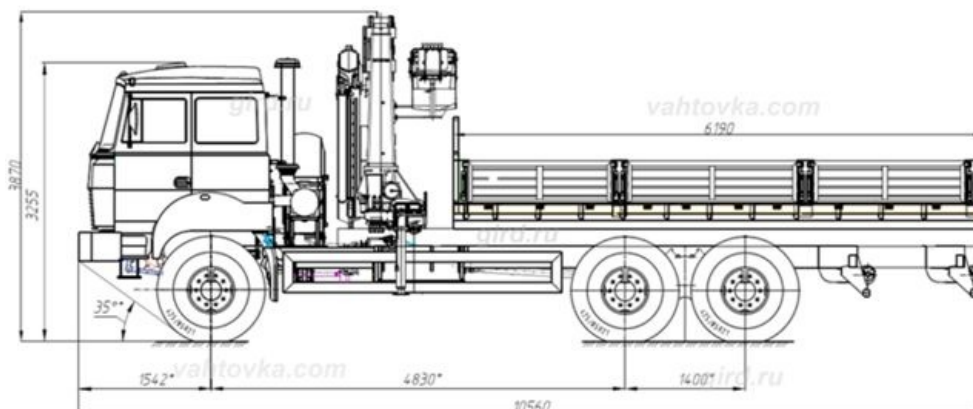

Бортовой автомобиль на шасси Урал 4320 с КМУ ИМ-240

Артикул: 3372

Схематический рисунок

Технические характеристики шасси

Колесная формула	6x6
Параметры масс	
Грузоподъемность, кг	12 500
Снаряженная масса, кг	8 800
Полная масса, кг	21 300
Двигатель	
Модель	ЯМЗ-536 (Евро-4)
Тип	дизельный
Номинальная мощность, л.с.	312
Коробка передач	
Модель	ZF9S
Тип	Механическая, 9-ступенчатая
Тормозная система	
Привод тормозной системы	Пневматический
Шины	
Размер шин	425/85 R21
Габаритные размеры автомобиля	

Длина, мм	9 280
Ширина, мм	2 500
Высота, мм	3 290

Крано-манипуляторная установка ИМ-240

Технические характеристики

Максимальный грузовой момент, тм	22
Масса КМУ, кг	2952
Опорная база, м	5,89
Угол поворота, град	410
Опоры гидравлические, с поворотом	2 шт
Управление — с земли	2 пульты

Бортовой автомобиль на шасси Урал 4320 с КМУ ИМ-240 от производителя

Ознакомьтесь с характеристиками, размерами, подробным описанием, характеристиками и фото товаров. Помните, что фотографии на сайте могут отличаться от реального изображения.