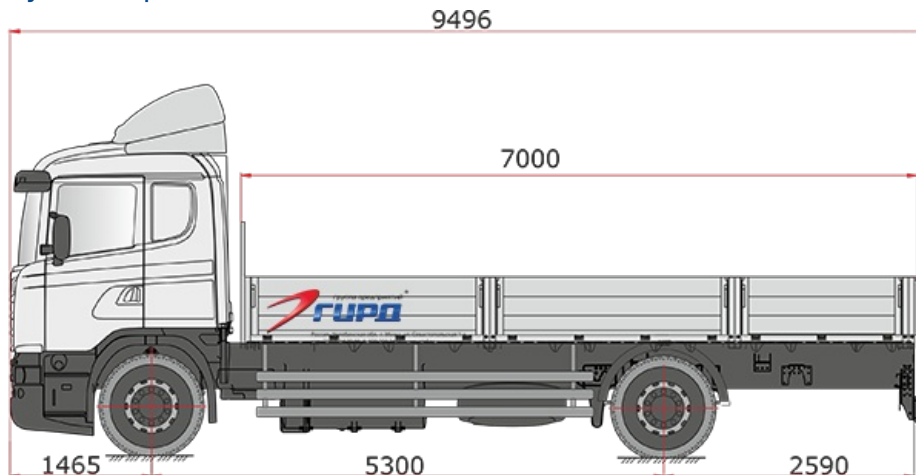

Бортовой автомобиль Scania G310 LB4X2 HNA

Артикул: 2100

Схематический рисунок бортового автомобиля Scania G310 LB4X2 HNA

Характеристики автомобиля:

Тип автомобиля	бортовой
Марка	Scania
Модель	G310LB4X2HNA
Колесная формула	4x2
Снаряженная масса, кг	7850
Полная масса, кг	19 000
Колесная база, мм	5300
Задний свес (размер-JA), мм	2550
Грузоподъемность по ПТС, кг.	11 150

Описание алюминиевой бортовой платформы:

- наружные размеры бортовой платформы 7000x2550x598мм

Предусмотрено:

- пол влагостойкая (транспортная) фанера 21 мм;
- боковая защита;
- пластиковые крылья
 - кольца для крепления груза в полу;
 - стойки бортов съемные
 - цвет надрамника и стоек темно-серый
 - откидная ступенька на заднем борту

Бортовой автомобиль Scania G310 LB4X2 HNA от производителя

Ознакомьтесь с характеристиками, размерами, подробным описанием, характеристиками и фото

товаров. Помните, что фотографии на сайте могут отличаться от реального изображения.