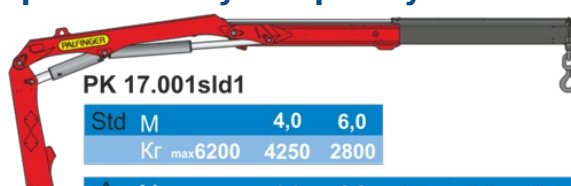

КамАЗ 43118 с КМУ РК 17.001А

Артикул: 4346

Технические характеристики шасси

Колесная формула	6x6
Параметры масс	
Допустимая масса надстройки с грузом, кг	13 425
Полная масса а/м с надстройкой, кг	22 500
Распределение нагрузки от полной массы	
На переднюю ось, кг	6 500
На заднюю тележку, кг	16 000
Двигатель	
Модель	740.705-300
Тип	дизельный с турбонаддувом
Мощность, л.с.	300
Система питания	
Вместимость топливного бака, л	350+210
Коробка передач	
Модель	154
Тип	механическая
Колеса и шины	
Размер шин	425/85 R21

Крано-манипуляторная установка РК 17.001

PK 17.001slid1

Std	M	4,0	6,0				
Кг max		6200	4250	2800			
A	M	4,0	6,0	8,0	10,2	12,4	
Кг max		6100	4050	2650	1960	1480	1140
B	M	4,1	6,1	8,1	10,3	12,5	14,7
Кг max		6000	3900	2500	1840	1420	1100
C	M	4,2	6,2	8,2	10,3	12,5	14,7
Кг max		5850	3750	2400	1720	1320	1080
D	M	4,3	6,3	8,3	10,4	12,6	14,7
Кг max		5750	3600	2300	1620	1220	980