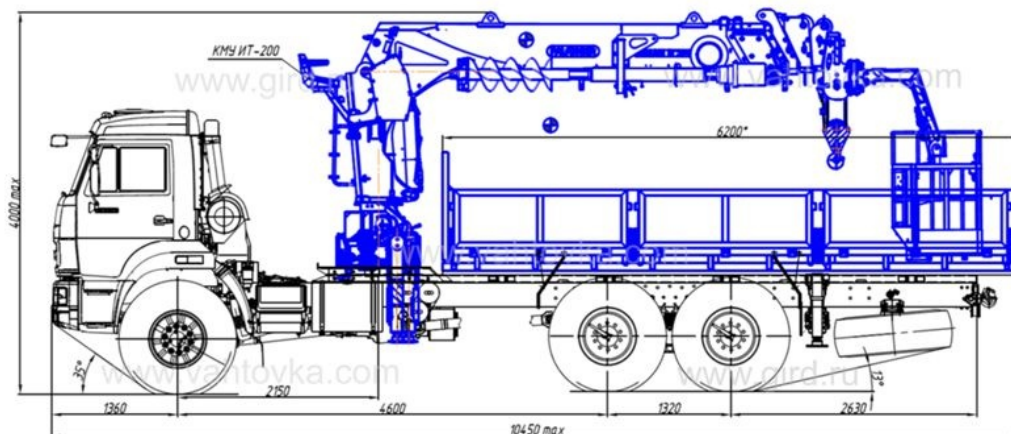

КамАЗ 43118 с КМУ ИТ-200

Артикул: 3696

### Схематический рисунок

### Технические характеристики шасси

Колесная формула			6x6
Тип ошиновки			1
Грузоподъемность, т (нагрузка / седельно-цепное устройство)			12,72
Мощность двигателя, л.с.	Номинальная (брутто)		300
	Максимальная полезная (нетто)		300
Модель коробки передач			154
Передаточное отношение главной передачи			6,53
Объем платформы, куб.м / монтажная длина рамы, мм			5955
Спальное место			—
Шины			425/85R21 390/95R20
Бак, л			350+210

### Технические характеристики

Количество гидравлических выдвигаемых 5 шт.

секций	
Грузовой момент	21,0 тм
Максимальная грузоподъемность	7 200 кг
Грузоподъемность (при вылете стрелы)	3 800 (без бура)/ 3 200 (с буром) кг (4,9 м) 500 (без бура)/400 (с буром) кг (16,0 м)
Грузоподъемность на максимальном вылете	500 кг (без бура)/ 400 кг (с буром)
Максимальный вылет стрелы	18,90 м
Рабочая температура окружающей среды, °С	— 40..... +40
Способ управления	Гидравлический
Угол поворота колонны	400 град.
Место управления	С сиденья
Транспортное положение опор	Вверх
Способ выдвижения опор	Гидравлический
Стандартная база опор	5 640 мм
Масса без гидронасоса и рабочей жидкости	3 750 кг (без бура)/ 4280 кг (с буром)
Емкость гидробака, л (полная/маx/min)	162 / 145,5 / 132
Производительность насоса	60 л/мин
Рабочее давление	28 МПа
Габаритные размеры в трансп. положении, мм	5 350××2 520××2 620 (без бура)/ 5675 x 2520 x 2620 (с буром)