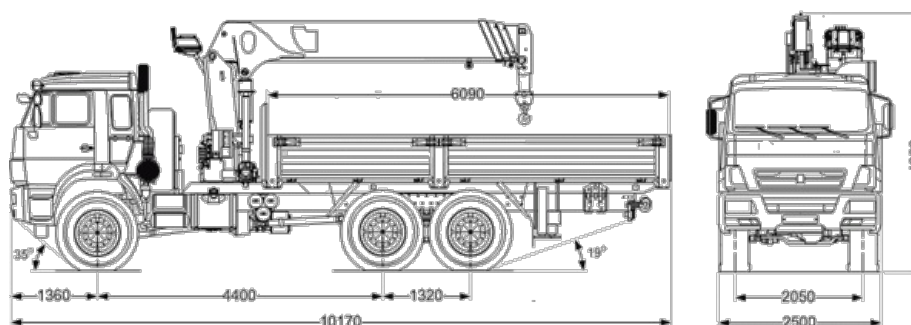

Бортовой автомобиль Камаз 43118 с КМУ ИТ-180 (тросовый)

Артикул: 2092

Схематический рисунок Бортовой автомобиль Камаз 43118 с КМУ ИТ-180

Технические характеристики бортового автомобиля Камаз с КМУ

Параметры масс	
Масса перевозимого груза, кг	7 250
Снаряженная масса, кг	14 200
Полная масса, кг	21 600
Распределение нагрузки от автомобиля полной массы	
На передний мост, кг	5 800
На заднюю тележку, кг	15 800
Двигатель	
Модель	740.55
Тип	дизельный с турбонаддувом
Мощность, л.с.	300
Система питания	
Вместимость топливного бака, л	350 + 210
Трансмиссия	
Коробка передач	ZF-9, механическая, 9-ступенчатая
Раздаточная коробка	Механическая, двухступенчатая с блокируемым межосевым дифференциалом
Габаритные размеры	
Длина, мм	10 170
Ширина, мм	2 500
Высота, мм, не более	4 000
Габаритные размеры грузовой платформы	
Длина грузовой	6 090

платформы, мм	
Ширина, мм	2 420
Высота борта, мм	620

Испытания КМУ ИТ-180

Технические характеристики манипулятора ИТ-180

Грузовой момент, тм	18,0
Максимальная грузоподъемность, кг	7 200
Грузоподъемность на максимальном вылете, кг	400
Максимальный вылет стрелы, м	18,8
Максимальная высота подъема, м	19,25

Бортовой автомобиль Камаз 43118 с КМУ ИТ-180 (тросовый) от производителя

Ознакомьтесь с характеристиками, размерами, подробным описанием, характеристиками и фото товаров. Помните, что фотографии на сайте могут отличаться от реального изображения.