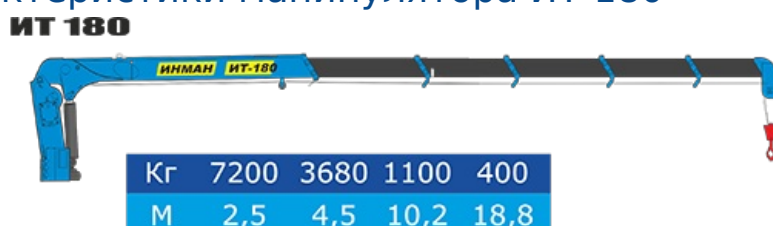

Бортовой автомобиль Камаз 43118 с КМУ ИТ-180 (тросовый)

Артикул: 2092

Схематический рисунок Бортовой автомобиль Камаз 43118 с КМУ ИТ-180

Технические характеристики бортового автомобиля Камаз с КМУ

Параметры масс	
Масса перевозимого груза, кг	7 250
Снаряженная масса, кг	14 200
Полная масса, кг	21 600
Распределение нагрузки от автомобиля полной массы	
На передний мост, кг	5 800
На заднюю тележку, кг	15 800
Двигатель	
Модель	740.55
Тип	дизельный с турбонаддувом
Мощность, л.с.	300
Система питания	
Вместимость топливного бака, л	350 + 210
Трансмиссия	
Коробка передач	ZF-9, механическая, 9-ступенчатая
Раздаточная коробка	Механическая, двухступенчатая с блокируемым межосевым дифференциалом
Габаритные размеры	
Длина, мм	10 170
Ширина, мм	2 500
Высота, мм, не более	4 000
Габаритные размеры грузовой платформы	
Длина грузовой	6 090

платформы, мм	
Ширина, мм	2 420
Высота борта, мм	620

Испытания КМУ ИТ-180

Технические характеристики манипулятора ИТ-180

Грузовой момент, тм	18,0
Максимальная грузоподъемность, кг	7 200
Грузоподъемность на максимальном вылете, кг	400
Максимальный вылет стрелы, м	18,8
Максимальная высота подъема, м	19,25

Бортовой автомобиль Камаз 43118 с КМУ ИТ-180 (тросовый) от производителя

Ознакомьтесь с характеристиками, размерами, подробным описанием, характеристиками и фото товаров. Помните, что фотографии на сайте могут отличаться от реального изображения.