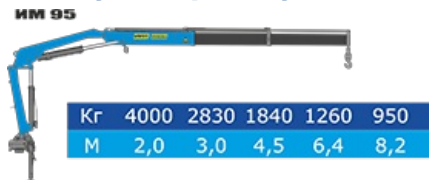

КамАЗ 43118 с КМУ ИМ-95

Артикул: 3807

Схематический рисунок

Технические характеристики шасси

Колесная формула	6x6
Параметры масс	
Допустимая масса надстройки с грузом, кг	12 720
Двигатель	
Модель	740.662-300
Тип	дизельный с турбонаддувом
Мощность, л.с.	300
Система питания	
Вместимость топливного бака, л	350+210
Коробка передач	
Модель	154
Тип	механическая
Главная передача	
Передаточное отношение	6,53
Колеса и шины	
Размер шин	425/85 R21
Кабина	
Тип	Расположенная над двигателем, рестайлинговая
Габаритные размеры	
Длина, мм	8 450
Ширина, мм	2 500
Высота, мм	3 080

Крано-манипуляторная установка ИМ-95**Технические характеристики**

Количество гидравлических выдвижных секций	2 шт.
Грузовой момент	8,50 тм
Максимальная грузоподъемность	4 000 кг
Грузоподъемность (при вылете стрелы)	4 000 кг (2,0 м) 2 830 кг (3,0 м) 1 840 кг (4,5 м) 1 260 кг (6,5 м) 950 кг (8,25 м)
Грузоподъемность на максимальном вылете	950 кг
Максимальный вылет стрелы	8,25 м
Рабочая температура окружающей среды, °С	- 40 ... +40
Максимальная высота подъема	9,94 м
Максимальная глубина опускания	5,96 м
Способ управления	Гидравлический
Угол поворота колонны	410 град.
Место управления	С земли, с сиденья, ДУ
Транспортное положение опор	Вверх
Способ выдвижения опор	Ручной
Стандартная база опор	3 704 мм
База опор с увеличенным вылетом	4 855 мм
Масса без гидронасоса и рабочей жидкости	1,5 т
Емкость гидробака, л (полная/max/min)	63,6 / 52 / 45,6
Производительность насоса	25 л/мин
Рабочее давление	28 МПа
Размер по осям шпилек	620 мм
Монтажная база	860 мм
Габаритные размеры в трансп. положении, мм	2 485 x 700 x 2 340