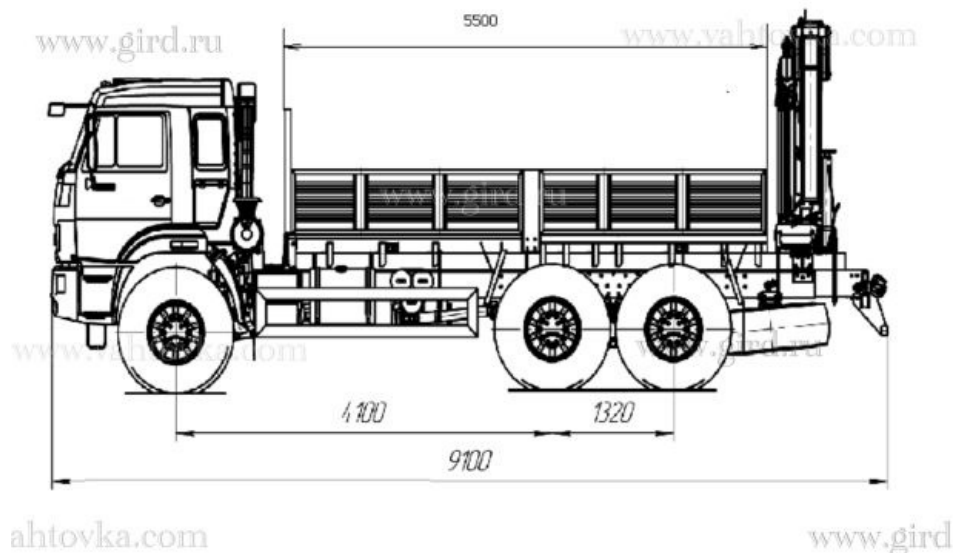

КамАЗ 43118 с КМУ ИМ-95

Артикул: 3807

Схематический рисунок

Технические характеристики шасси

Колесная формула	6x6
Параметры масс	
Допустимая масса надстройки с грузом, кг	12 720
Двигатель	
Модель	740.662-300
Тип	дизельный с турбонаддувом
Мощность, л.с.	300
Система питания	
Вместимость топливного бака, л	350+210
Коробка передач	
Модель	154
Тип	механическая
Главная передача	
Передаточное отношение	6,53
Колеса и шины	
Размер шин	425/85 R21
Кабина	
Тип	Расположенная над двигателем, рестайлинговая
Габаритные размеры	
Длина, мм	8 450
Ширина, мм	2 500
Высота, мм	3 080

Крано-манипуляторная установка ИМ-95**Технические характеристики**

Количество гидравлических выдвижных секций	2 шт.
Грузовой момент	8,50 тм
Максимальная грузоподъемность	4 000 кг
Грузоподъемность (при вылете стрелы)	4 000 кг (2,0 м) 2 830 кг (3,0 м) 1 840 кг (4,5 м) 1 260 кг (6,5 м) 950 кг (8,25 м)
Грузоподъемность на максимальном вылете	950 кг
Максимальный вылет стрелы	8,25 м
Рабочая температура окружающей среды, °С	- 40 ... +40
Максимальная высота подъема	9,94 м
Максимальная глубина опускания	5,96 м
Способ управления	Гидравлический
Угол поворота колонны	410 град.
Место управления	С земли, с сиденья, ДУ
Транспортное положение опор	Вверх
Способ выдвижения опор	Ручной
Стандартная база опор	3 704 мм
База опор с увеличенным вылетом	4 855 мм
Масса без гидронасоса и рабочей жидкости	1,5 т
Емкость гидробака, л (полная/max/min)	63,6 / 52 / 45,6
Производительность насоса	25 л/мин
Рабочее давление	28 МПа
Размер по осям шпилек	620 мм
Монтажная база	860 мм
Габаритные размеры в трансп. положении, мм	2 485 x 700 x 2 340

КамАЗ 43118 с КМУ ИМ-95 от производителя

Ознакомьтесь с характеристиками, размерами, подробным описанием, характеристиками и фото товаров. Помните, что фотографии на сайте могут отличаться от реального изображения.