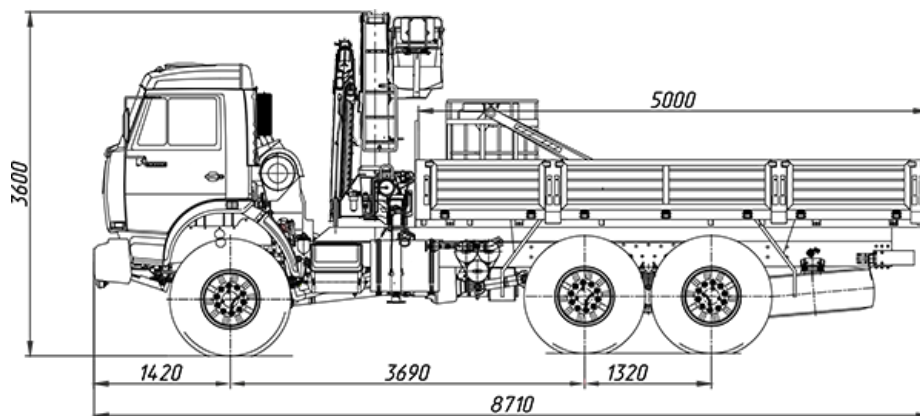

Бортовой автомобиль КамАЗ 43118 с ИМ 150 (с люлькой)

Бортовой автомобиль на базе шасси КамАЗ с КМУ ИМ-150 с люлькой

Технические характеристики бортового автомобиля Камаз с КМУ

Параметры масс	
Снаряженная масса, кг	12 500
Полная масса, кг	21 550
Масса перевозимого груза, кг	8 900
Распределение нагрузки от автомобиля полной массы	
Нагрузка на передний мост, кг	5 790
Нагрузка на заднюю тележку, кг	15 760
Двигатель	
Тип	740.30-260, дизельный с турбонаддувом, с промежуточным охлаждением наддувочного воздуха
Мощность, л.с.	260
Система питания	
Вместимость топливного бака, л	350 + 210
Трансмиссия	
Коробка передач	154, механическая, десятиступенчатая
Раздаточная коробка	Механическая, двухступенчатая с блокируемым межосевым дифференциалом
Главная передача	
Передаточное отношение	6,53
Колеса и шины	
Размер шин	425/85 R21
Габаритные размеры	

Длина, мм	8760
Ширина, мм	2 500
Высота, мм	3 600
Габаритные размеры бортовой платформы	
Длина, мм	5000
Ширина, мм	2 420
Высота борта, мм	620

Технические характеристики крана манипулятора ИМ-150

Грузовой момент, тм	12,10
Максимальный вылет стрелы, м	8,40
Грузоподъемность на максимальном вылете 8,4 м, кг	1 320
Максимальная грузоподъемность при вылете 2,0 м, кг	6 050

Бортовой автомобиль КамАЗ 43118 с ИМ 150 (с люлькой) от производителя

Ознакомьтесь с характеристиками, размерами, подробным описанием, характеристиками и фото товаров. Помните, что фотографии на сайте могут отличаться от реального изображения.