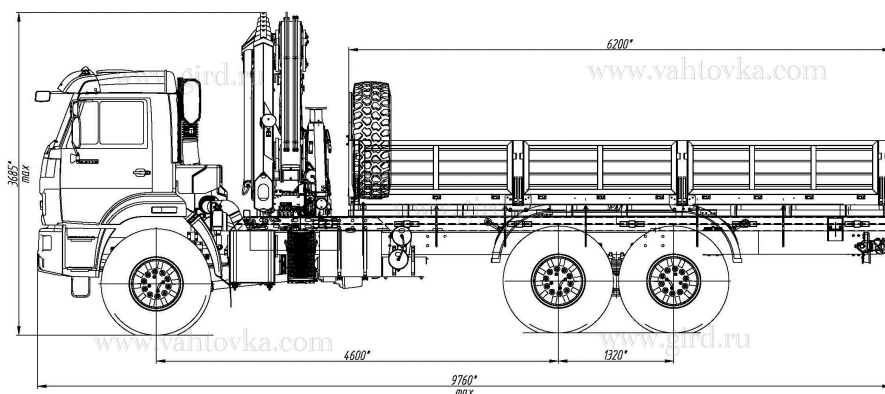

Бортовой автомобиль КамАЗ 43118 с КМУ ИМ-180А Артикул: 5093

Схематический рисунок

www.gird.ru

www.vahtovka.com

www.vahtovka.com

www.gird.ru

Технические характеристики шасси

Колесная формула	6x6
Параметры масс	
Допустимая масса надстройки с грузом, кг	13 425
Полная масса а/м с надстройкой, кг	22 500
Распределение нагрузки от полной массы	
На переднюю ось, кг	6 500
На заднюю тележку, кг	16 000
Двигатель	
Модель	740.705-300
Тип	дизельный с турбонаддувом
Мощность, л.с.	300
Система питания	
Вместимость топливного бака, л	350+210
Коробка передач	
Модель	154
Тип	механическая
Колеса и шины	
Размер шин	425/85 R21

Крано-манипуляторная установка ИМ-180А

Количество гидравлических выдвижных секций	2 шт.
Макс. подъемный момент	17,9 тм

Макс. грузоподъемность	8800 кг
Грузоподъемность на макс. вылете	2200 кг
Макс. гидравлический вылет	8,0 м
Макс. высота подъема	11,1 м
Макс. глубина опускания	3,70 м
Угол поворота	390°
Стандарт размаха аутригеров	3700
Производительность насоса	32 л/мин
Общий вес (станд.)	2120 кг

Бортовой автомобиль КамАЗ 43118 с КМУ ИМ-180А от производителя

Ознакомьтесь с характеристиками, размерами, подробным описанием, характеристиками и фото товаров. Помните, что фотографии на сайте могут отличаться от реального изображения.