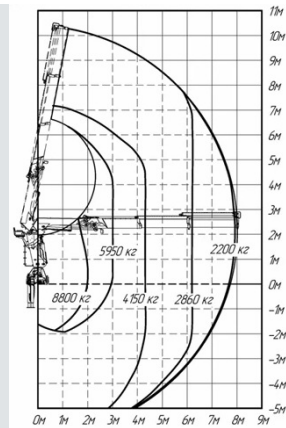

Бортовой автомобиль КамАЗ 43118 с КМУ ИМ-180А Артикул: 5093

Схематический рисунок

www.gird.ru

www.vahtovka.com

www.vahtovka.com

www.gird.ru

Технические характеристики шасси

Колесная формула	6x6
Параметры масс	
Допустимая масса надстройки с грузом, кг	13 425
Полная масса а/м с надстройкой, кг	22 500
Распределение нагрузки от полной массы	
На переднюю ось, кг	6 500
На заднюю тележку, кг	16 000
Двигатель	
Модель	740.705-300
Тип	дизельный с турбонаддувом
Мощность, л.с.	300
Система питания	
Вместимость топливного бака, л	350+210
Коробка передач	
Модель	154
Тип	механическая
Колеса и шины	
Размер шин	425/85 R21

Крано-манипуляторная установка ИМ-180А

Количество гидравлических выдвижных секций	2 шт.
Макс. подъемный момент	17,9 тм

Макс. грузоподъемность	8800 кг
Грузоподъемность на макс. вылете	2200 кг
Макс. гидравлический вылет	8,0 м
Макс. высота подъема	11,1 м
Макс. глубина опускания	3,70 м
Угол поворота	390°
Стандарт размаха аутригеров	3700
Производительность насоса	32 л/мин
Общий вес (станд.)	2120 кг