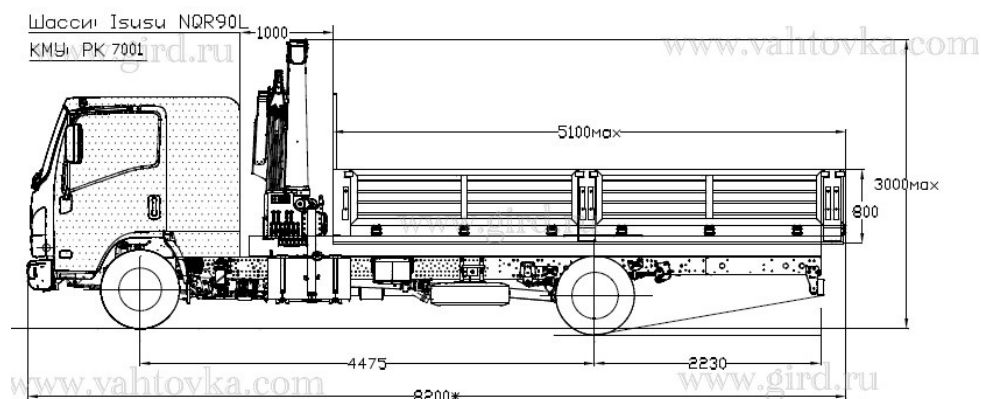

Бортовой автомобиль Isuzu с КМУ РК7.001

Артикул: 4695

Схематический рисунок

Технические характеристики шасси

Габаритные размеры, мм:	
-длина	8250
-ширина	2540
-высота по кабине/по тенту	2450/3400
Колесная база, мм	4475
Колесная формула	4x2
Снаряженная масса, кг	4120
Полная масса, кг	9500
Внутренние размеры платформы, мм:	
-длина	6300
-ширина	2470
-высота	2200

Крано-манипуляторная установка РК 7.001

PK 7.001sld1

Std	M	3,5	5,3
Кг max	3300	1740	1160

A	M	3,6	5,4	7,2
Кг max	3200	1660	1080	800

B	M	3,7	5,5	7,3	9,2	11,2	12,8
Кг max	3150	1560	1020	730	570	430	250

C	M	3,8	5,6	7,4	9,3	11,1	12,7
Кг max	3100	1500	940	670	520	420	250

Технические характеристики

Максимальный подъемный момент, тм	6,2
Максимальный горизонтальный вылет, м	7,4
Максимальная грузоподъемность, кг	3200
Угол поворота, град.	400
Момент поворота, тм	0,8
Макс. давление в гидросистеме, бар.	330
Рекомендуемая подача, л./мин.	20-30