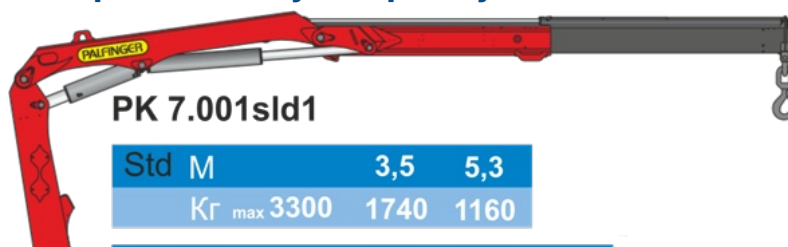

Бортовой автомобиль Isuzu с КМУ РК7.001

Артикул: 4695

Схематический рисунок

Технические характеристики шасси

Габаритные размеры, мм:	
-длина	8250
-ширина	2540
-высота по кабине/по тенту	2450/3400
Колесная база, мм	4475
Колесная формула	4x2
Снаряженная масса, кг	4120
Полная масса, кг	9500
Внутренние размеры платформы, мм:	
-длина	6300
-ширина	2470
-высота	2200

Крано-манипуляторная установка РК 7.001

PK 7.001sld1

Std	M	3,5	5,3
Кг max	3300	1740	1160

A	M	3,6	5,4	7,2
Кг max	3200	1660	1080	800

B	M	3,7	5,5	7,3	9,2	11,2	12,8
Кг max	3150	1560	1020	730	570	430	250

C	M	3,8	5,6	7,4	9,3	11,1	12,7
Кг max	3100	1500	940	670	520	420	250