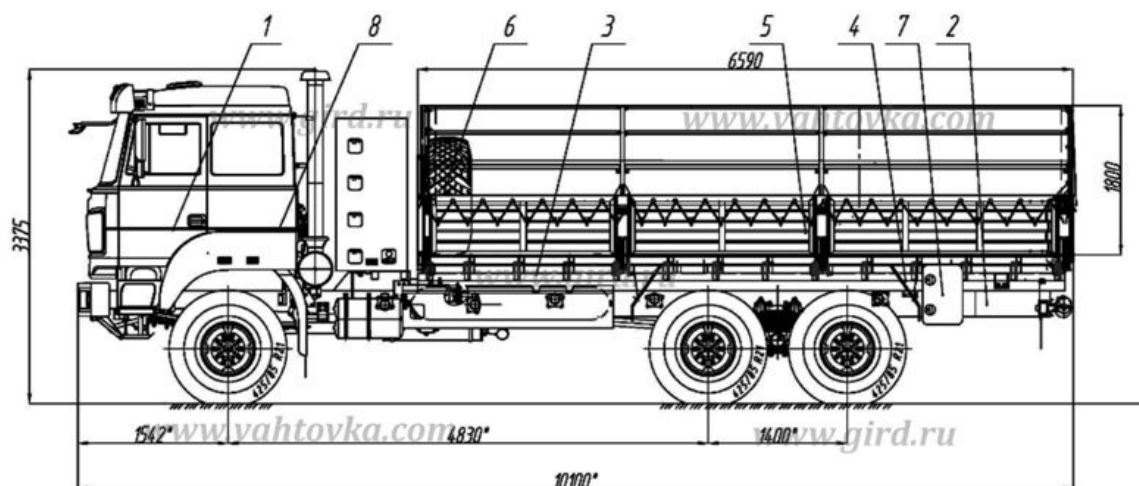

Бортовой автомобиль на шасси Урал 4320 (метан), тентованный

Артикул: 3182

Схематический рисунок

www.gird.ru

www.vahtovka.com

www.vahtovka.com

www.gird.ru

Технические характеристики шасси

Колесная формула	6x6
Полная масса, тн	21,3
Модель двигателя	ЯМЗ-53602-10
Мощность двигателя, л.с.	312
Коробка передач	ZF-9, девятиступенчатая
Привод тормозной системы	Пневматический
Предпусковой подогреватель	ПЖД-30Ж
Шины	425/85 R21
Емкость топливного бака, л.	210+300

Бортовой автомобиль на шасси Урал 4320 (метан), тентованный от производителя

Ознакомьтесь с характеристиками, размерами, подробным описанием, характеристиками и фото товаров. Помните, что фотографии на сайте могут отличаться от реального изображения.