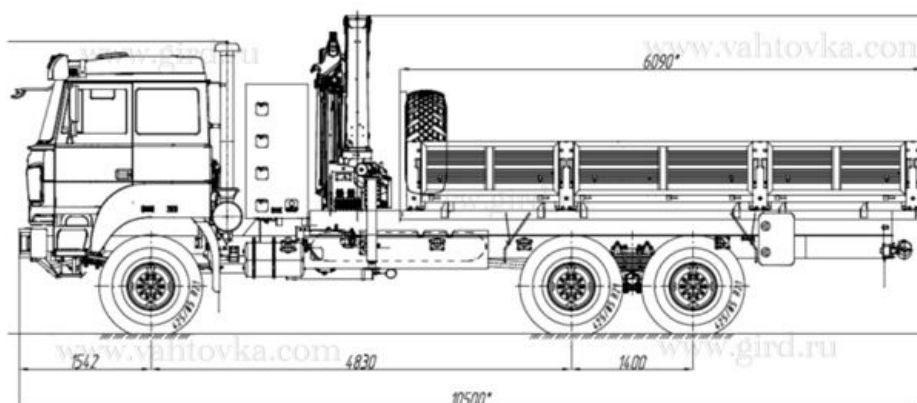

Бортовой автомобиль на шасси Урал 4320 (метан) с КМУ ИМ-150N

Артикул: 4028

Схематический рисунок

* Размер для справок (уточняется при изготовлении)

Комплектация и описание

Оборудование:		
1.	Автономный отопитель кабины	1 шт.
2.	Радио подготовка	1 шт.
3.	Цифровой тахограф DTCO-3283	1 шт.
4.	Глонасс Omnicomm Profi 2.0 с WiFi	1 шт.
5.	Инструментальный ящик	1 шт.
Принадлежности:		
1.	Огнетушитель	1 шт.
2.	Знак аварийной остановки	1 шт.
3.	Противооткатные башмаки	2 шт.
4.	Аптечка медицинская	1 шт.

Крано-манипуляторная установка ИМ-150N

Технические характеристики

Количество гидравлических выдвижных секций	2 шт.
Грузовой момент	14,3 тм
Максимальная грузоподъемность	6100 кг
Грузоподъемность на максимальном вылете	1690 кг
Максимальный вылет стрелы	8,02 м
Максимальная высота подъема	9,5 м
Максимальная глубина опускания	6,0 м
Угол поворота колонны	420 град.
Масса без гидронасоса и рабочей жидкости	1769 кг
Габаритные размеры в трансп. положении, мм	803 x 2 500 x 2 200

Бортовой автомобиль на шасси Урал 4320 (метан) с КМУ ИМ-150N от производителя

Ознакомьтесь с характеристиками, размерами, подробным описанием, характеристиками и фото товаров. Помните, что фотографии на сайте могут отличаться от реального изображения.