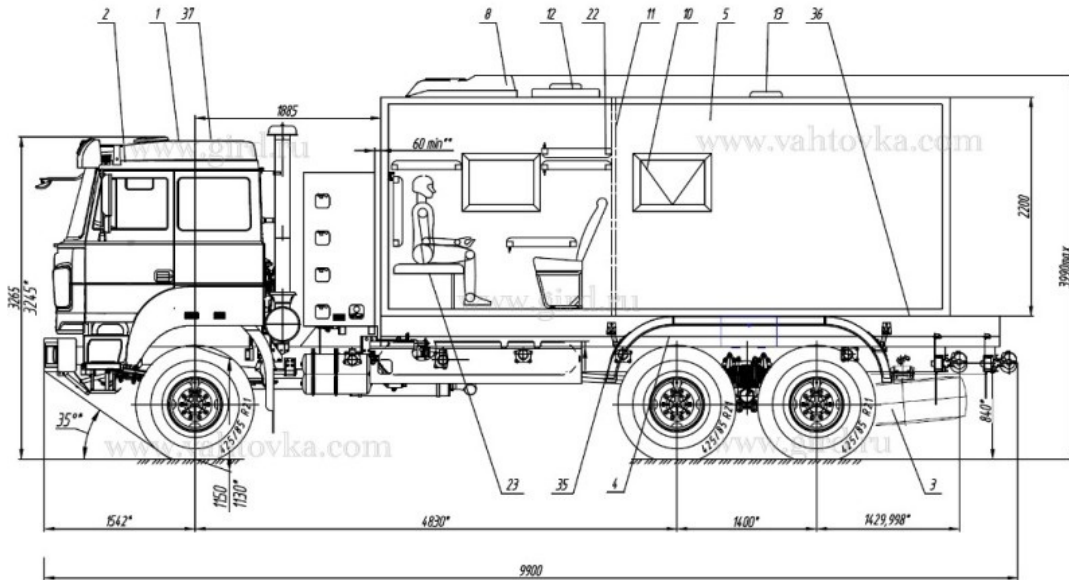

ПАРМ Урал 4320-4972-16ИЗ (метан)

Артикул: 4499

Схематический рисунок

Комплектация и описание

1.	Шасси УРАЛ 4320-4972-16ИЗ, кабина двухместная, со спальным местом	1 шт.
2.	Доработка шасси автомобиля в части обеспечения наличия: - Отбора электроэнергии 24В - Установки ответных кронштейнов крепления кузова-фургона - Установки элементов подключения воздушного отопителя "Планар", отопителя от системы охлаждения двигателя	1 к-т.
3.	ДЗК на заднем свесе	1 шт.
4.	Надрамник	1

		шт.
5.	Кузов-фургон без скосов: из пятислойных сэндвич-панелей толщиной 60мм нижняя панель - 80мм. - Наружная и внутренняя обшивка - плакированный металлический лист - Утеплитель фургона стиропен 50 - Покрытие пола - автолин	1 шт.
6.	Дверь боковая одностворчатая, с глухим окном, с устройствами фиксации в открытом положении	2 шт.
7.	Лестница-трап (лестница раскладная)	3 шт.
8.	Система кондиционирования фургона	1 шт.
9.	Столик раскладной	1 шт.
10.	Окно (стеклопакет) с двойным остеклением («сталинит») с форточкой	2 шт.
11.	Перегородка	1 шт.
12.	Люк аварийно-вентиляционный с вентилятором	1 шт.
13.	Вентилятор	1 шт.
14.	Ниша с дверцей (для 2-х пропановых баллонов) с элементами крепления	1 шт.
15.	Ниша с дверцей (для 4-х кислородных баллонов) с элементами крепления	1 шт.
16.	Сиденье пассажирское трехместное, оборудовано трехточечными ремнями безопасности	1 к-т
17.	Ящик для хранения ломов/лопат/кувалд (с элементами крепления)	1 шт.
18.	Устройство переговорное	1 шт.
19.	Верстак однотумбовый с выдвижными ящиками (толщина столешницы 4мм)	1 шт.
20.	Тисы слесарные	1 шт.
21.	Верстак	1 шт.
22.	Спальная полка (откидная 1 шт)	3 шт.
23.	Спальное место-рундук, место для сидения с ремнями безопасности (3 шт)	1 к-т.
24.	Отопитель от системы охлаждения двигателя	1 шт.
25.	Отопитель воздушный "Планар-8Д" с разводкой по отсекам (пассажирскому, ремонтному)	1 шт.
26.	Полка навесная	2 шт.
27.	Шкаф для хранения одежды (костюмы,краги,маски сварщика)	1 шт.