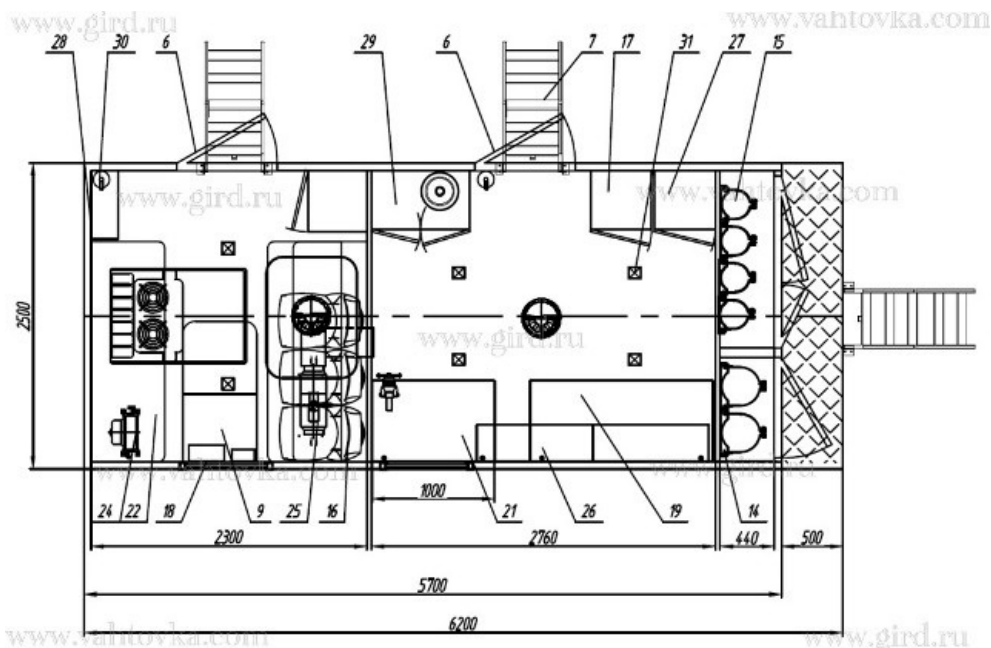

ПАРМ Урал 4320-4972-16ИЗ (метан)

Артикул: 4499

Схематический рисунок

Комплектация и описание

1.	Шасси УРАЛ 4320-4972-16ИЗ, кабина двухместная, со спальным местом	1 шт.
2.	Доработка шасси автомобиля в части обеспечения наличия: - Отбора электроэнергии 24В - Установки ответных кронштейнов крепления кузова-фургона - Установки элементов подключения воздушного отопителя "Планар", отопителя от системы охлаждения двигателя	1 к-т.
3.	ДЗК на заднем свесе	1 шт.
4.	Надрамник	1