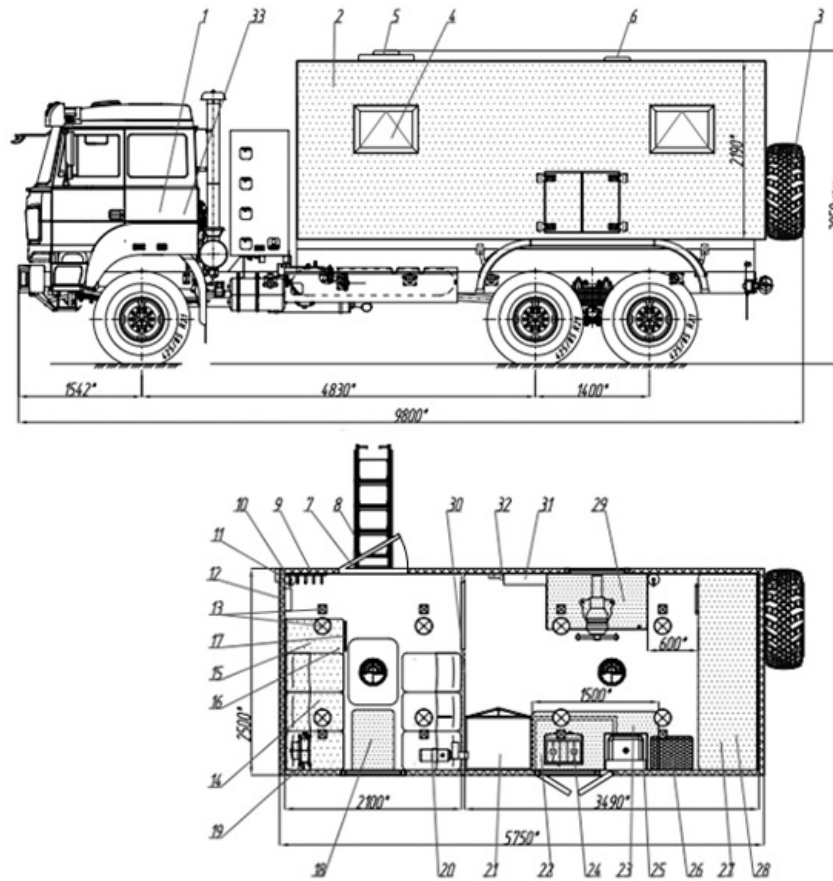

ПАРМ на базе Урал 4320 (метан)

Артикул: 5135

Схематический рисунок

Комплектация и описание

Шасси Урал 4320-4972-16И05А04 (на компримированном газе - метане, цвет кабины - синий)	1 шт.
<p>Доработка шасси автомобиля в части обеспечения наличия:</p> <ul style="list-style-type: none"> - Удлинение рамы - Защита поддона двигателя - Теплозащитный экран глушителя - Противотуманные фонари - Разъем для электросистемы ППЦ 24В - Указатель наружной температуры - Розетка 24В в кабину - Зеркала заднего вида с обогревом и электроприводом - Шланг для подкачки шин с манометром, возможность подключения к ресиверу тормозной системы транспортного средства - Утеплитель капота - Оборудование съемным искрогасителем - Дополнительный отопитель кабины Планар - Абонентский терминал спутниковой навигации ГЛОНАСС или ГЛОНАСС/GPS - Защита фар 	1 к-т.
ДЗК на задней панели	1 шт.
Надрамник оцинкованный	1

	шт.
Кузов-фургон: из сэндвич-панелей толщиной 60мм, нижняя панель - 80мм.	1 шт.
Дверь входная	
Окно-форточка	1 шт.
Люк аварийно-вентиляционный с вентилятором	3 шт.
Вентилятор накрышный	
Ниша для размещения дизель-генератора	
Перегородка разделяющая фургон на два отсека	
Внешний ввод	
Плафоны 24В, 220В	
Переговорное устройство	
Электрощит	
Слесарный инструмент	
Автономный дизельный отопитель Webasto 5,5 кВт с разводкой на два отсека	
Отопитель от системы охлаждения ДВС	
Вешалка для одежды	
Сиденье строенное для перевозки пассажиров с трехточечными ремнями безопасности	
Полка спальная	
Полка спальная съемная	
Лестница на 2-ой ярус	
Стол	
Шкаф	
Стол кухонный	
Диван-рундук	
Стол-верстак с тумбой и с тисами (тисы слесарные-поворотные ширина захватывающих губок 250 мм)	
Огнетушитель	
Плита газовая двухкомфорочная	
Умывальник с водонагревателем	
СВЧ-печь	
Угловая шлифовальная машина УШМ-230/2600ЭВ	
Дизельная электростанция	