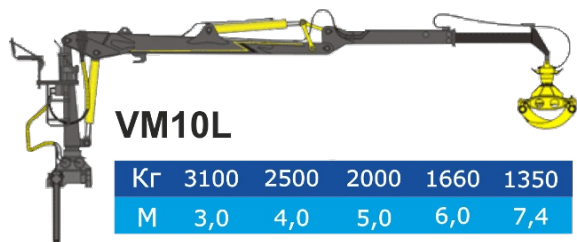

VM10L

Гидроманипулятор для леса VM10L74 --первый в линейке самых современных лесных и рециклинговых манипуляторов с грузовым моментом 10 тм, а также легкой серии с грузовым моментом 7 тм.

Технические характеристики

Грузовой момент	10 тм
Максимальный вылет стрелы	7,4 м
Грузоподъемность на мин. вылете	3100 кг
Грузоподъемность на макс. вылете	1350 кг
Угол поворота колонны	425°°
Масса манипулятора (без захвата с ротатором)	1820 кг
Угол поворота вала ротатора	бесконечно