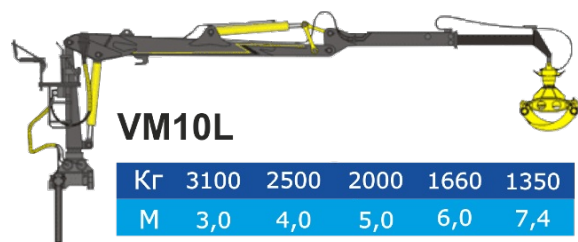

VM10L

Гидроманипулятор для леса VM10L74 --первый в линейке самых современных лесных и рециклинговых манипуляторов с грузовой моментом 10 тм, а также легкой серии с грузовой моментом 7 тм.

Технические характеристики

Грузовой момент	10 тм
Максимальный вылет стрелы	7,4 м
Грузоподъемность на мин. вылете	3100 кг
Грузоподъемность на макс. вылете	1350 кг
Угол поворота колонны	425°°
Масса манипулятора (без захвата с ротатором)	1820 кг
Угол поворота вала ротатора	бесконечно