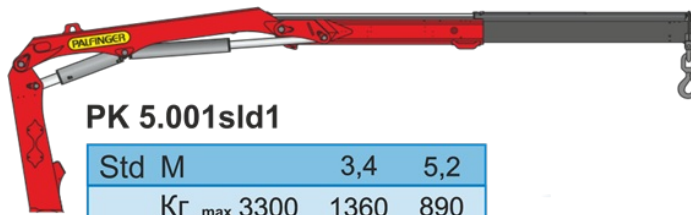

Palfinger PK 5.001 SLD1

Крано-манипуляторная установка Palfinger PK 5.001 SLD1

Шарнирно-сочлененные краны-манипуляторы PALFINGER серии PK относятся к премиум сегменту, включая новый модельный ряд **SLD**, что означает **solid** – крепкий, прочный. В этих кранах используются более высокопрочные стали, присутствует больше пластика, что обеспечивает оптимальное сочетание массы и грузоподъемности. Благодаря однорычажной подвески стрелы **Single Link Plus**, варианты применения кму разнообразны. Стрела-манипулятор с возможностью подъема вверх, обеспечивает способность крана выполнять сложнейшие задачи даже в самых стесненных пространствах. Кроме того, PK 5.001 sld имеет систему автоматизированной защиты от перегрузки **OSK**. При превышении допустимой нагрузки OSK принудительно выводит все рычаги управления рабочими операциями в нейтральное положение и блокирует их. Еще одна важная отличительная особенность PK 5.001 - клапана удержания груза на гидроцилиндрах подъема и выдвижения телескопических секций с системой использования возвратного масла, что увеличивает скорость выдвижения телескопических секций на 30%.

Технические характеристики КМУ Palfinger PK 5.001 SLD1 A

Максимальный подъемный момент	4,4 тм	
Максимальная грузоподъемность	3200 кг	
Максимальный гидравлический вылет	7,1 м	
Грузоподъемность на макс. вылете	600 кг	
Угол поворота	400°	
Ширина аутригеров	4,3 м	
Максимальное рабочее давление	330 бар	
Общий вес (станд.)	765 кг	
Ширина в транспортном положении	2,10 м	
Размер для монтажа	0,66 м	
Производительность насоса	15-25 л/мин	