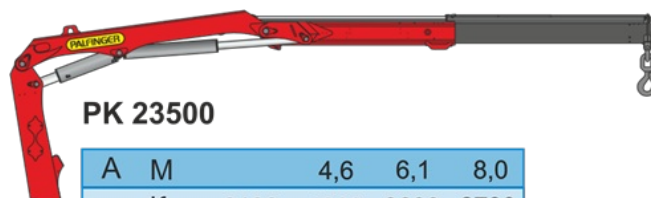

Крано-манипуляторная установка Palfinger PK 23500

КМУ Palfinger PK 23500

До 6 стрел с гидравлическим выдвижением и впечатляющий подъемный момент делают кран-манипулятор PK 23500 Performance отличным инструментом для работы с крупными грузами.

PK 23500

| | | | | |
|--------|---|------|------|-----------|
| A | M | 4,6 | 6,1 | 8,0 |
| Кг max | | 6100 | 4900 | 3600 2730 |

| | | | | | | | | |
|--------|---|------|------|------|-----------|------|------|------|
| B | M | 4,6 | 6,1 | 8,0 | 10,1 | 12,4 | 14,6 | 16,8 |
| Кг max | | 6000 | 3870 | 2790 | 2050 2040 | 1600 | 1310 | 1000 |