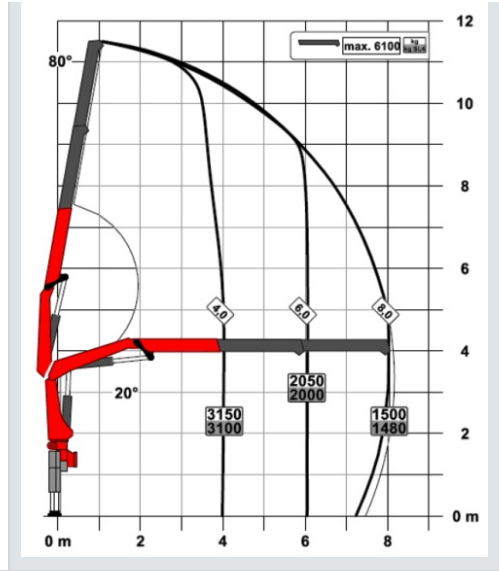

Palfinger PK 13.501 SLD1 от производителя

Ознакомьтесь с характеристиками, размерами, подробным описанием, характеристиками и фото товаров. Помните, что фотографии на сайте могут отличаться от реального изображения.

Завод "ГИРД" предлагает купить Palfinger PK 13.501 SLD1 от производителя с доставкой по всей России. Подробнее по телефону [8(800)200-24-63](tel:8(800)200-24-63)

Доставка

Доставка нашей спецтехники может осуществляться следующими способами:

- Самовывоз;
- Услуга по доставке техники по всей России нашим транспортным отделом;
- Доставка любой транспортной компанией.

Оплата

Оплатить спецтехнику нашего производства можно следующими способами:

- Безналичный расчет;
- Оплата наличными;
- Лизинг.

Чтобы получить подробную консультацию по способам доставки и оплаты нашей спецтехники позвоните по телефону [88002002463](tel:88002002463), звонок по России бесплатный.

Технические характеристики автотехники, приведенные на данной странице, носят справочный характер, т.к. параметры и иные эксплуатационные показатели зависят от желаемой покупателем комплектации транспортного средства.

При этом завод-изготовитель оставляет за собой право изменять технические характеристики техники, а также состав и перечень применяемых для ее изготовления комплектующих, если указанные мероприятия направлены на улучшение параметров конструкции, работоспособности автотехники и не изменяют ее назначение.

Телефон:

[8 (800) 200-24-63](tel:8(800)200-24-63)

Бесплатный звонок из любого региона России

e-mail:

Просьба указывать в теме письма, кому оно адресовано.

g-s@gird.ru