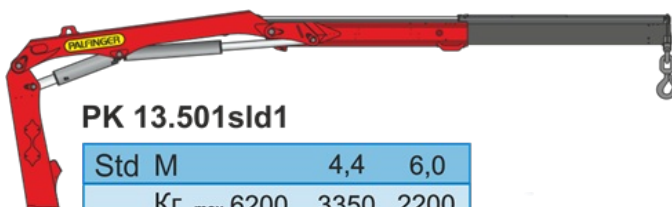

Palfinger PK 13.501 SLD1

Крано-манипуляторная установка Palfinger серии 13.501 SLD

Это первый серийный кран-манипулятор обновленной серии SLD, производство которого было локализовано в России. Этот манипулятор предназначен для дорожных ремонтных и коммунальных работ, а также для погрузочных работ, не требующих применения специального оборудования. Модернизация серии SLD заключается не просто обновлении дизайна.

Новые КМУ имеют более высокую грузоподъемность, чем их предшественники, с таким же весом. PK 13.501 SLD 1 оснащается стрелой с увеличенной на 30% по сравнению с предыдущей моделью скоростью выдвижения секций, а также может иметь до 5 гидравлических удлинителей.

Кроме того, PK 13.501 sld имеет систему автоматизированной защиты от перегрузки **OSK**. При превышении допустимой нагрузки **OSK** принудительно выводит все рычаги управления рабочими операциями в нейтральное положение и блокирует их.

PK 13.501sld1

Std M	4,4	6,0						
Кг max	6200	3350	2200					
A M	4,0	6,0	8,0	10,2	12,4			
Кг max	6100	3150	2050	1500	1120	840		
B M	4,1	6,1	8,1	10,3	12,5	14,7		
Кг max	6000	3000	1920	1400	1080	820	640	
C M	4,2	6,2	8,2	10,3	12,5	14,7	16,9	
Кг max	5850	2900	1800	1280	980	800	630	490
D M	4,3	6,3	8,3	10,4	12,6	14,7	16,9	18,9
Кг max	5750	2750	1700	1180	880	700	590	460
								370

Технические характеристики КМУ Palfinger PK 13.501 SLD1A

Максимальный грузовой момент	13,1 тм
Максимальная грузоподъемность	6100 кг
Максимальный гидравлический вылет стрелы	8,0 м
Грузоподъемность на максимальном вылете	1500 кг
Максимально возможный ручной вылет стрелы	12,4 м
Угол поворота	420°°
Вращающийся момент	1,6 тм
Рабочее давление	330 бар
Производительность насоса	35-50 л/мин
Вес КМУ	1660 кг