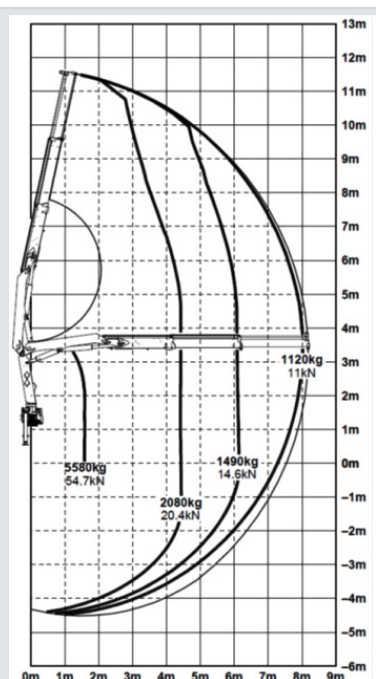

PK 10000

Std	M	4,4	6,1						
Кг max		5700	2160	1570					
A	M	4,4	6,1	8,0					
Кг max		5580	2080	1490	1120				
B	M	4,4	6,1	8,0	10,1	12,3	14,3	16,4	
Кг max		5460	2010	1410	1030	800	620	480	330
C	M	4,4	6,1	8,0	10,1	12,2	14,2	16,3	
Кг max		5360	1950	1340	950	720	590	480	330

Технические характеристики КМУ Palfinger PK 10000A

Максимальный грузовой момент	9,2 тм
Максимальная грузоподъемность	5580 кг
Максимальный вылет стрелы	8,0 м
Грузоподъемность на максимальном вылете	1120 кг
Масса КМУ	1129 кг
Ширина аутригеров	3,3 м
Угол поворота	400°
Рабочее давление	315 мПа
производительность насоса	30-45 л/мин.
Опоры гидравлические, с поворотом	2 шт
Управление — с земли	2 пульта