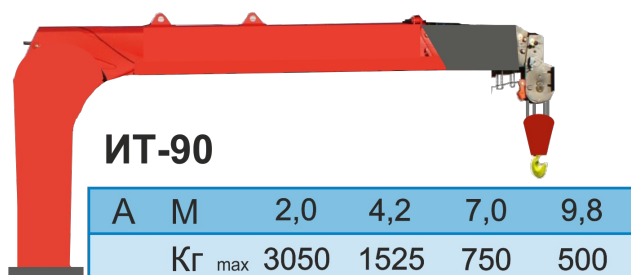

ИТ-90

Крано-манипуляторная установка ИТ-90

Тросовый кран-манипулятор PALFINGER INMAN IT 90 – новый «трехтонник» отечественного производства, который создан для того, чтобы стать выгодным и незаменимым помощником малому бизнесу, эксплуатирующему данную технику в строительстве и погрузо-разгрузочных работах. Максимальный вылет стрелы для данной модели может достигать 12,7 м (для исполнения с тремя секциями телескопирования).

Модель КМУ	Макс. грузовой момент	Кол-во стрел	Макс. вылет стрелы	Макс. грузоподъемность	Г/п на макс. вылете
INMAN IT 90	8,2 тм	А	9,8 м	3050 кг	500 кг
INMAN IT 90	8,0 тм	В	12,7 м	3050 кг	300 кг

Технические характеристики КМУ ИТ-90А

Количество гидравлических выдвижных секций	2 шт.
Грузовой момент	8,20 тм
Максимальная грузоподъемность	3 050 кг
Грузоподъемность на максимальном вылете	500 кг
Максимальный вылет стрелы	9,8 м
Максимальная высота подъема	10,50 м
Максимальная глубина опускания	10,70 м
Способ управления	Гидравлический
Угол поворота колонны	390°°
Масса без гидронасоса и рабочей жидкости	1 450 кг
Производительность насоса	40 л/мин
Размер по осям шпилек	534 мм

ИТ-90 от

Габаритные размеры в трансп. положении	4 790 x 0 332 x 2 197 мм
--	--------------------------

производителя

Ознакомьтесь с характеристиками, размерами, подробным описанием, характеристиками и фото товаров. Помните, что фотографии на сайте могут отличаться от реального изображения.