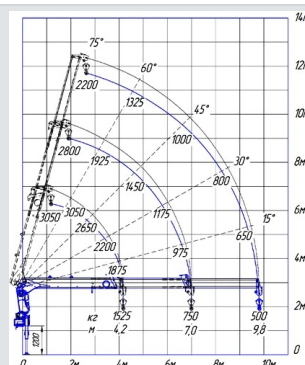

ИТ-90

Крано-манипуляторная установка ИТ-90

Тросовый кран-манипулятор PALFINGER INMAN IT 90 – новый «трехтонник» отечественного производства, который создан для того, чтобы стать выгодным и незаменимым помощником малому бизнесу, эксплуатирующему данную технику в строительстве и погрузо-разгрузочных работах. Максимальный вылет стрелы для данной модели может достигать 12,7 м (для исполнения с тремя секциями телескопирования).

Модель КМУ	Макс. грузовой момент	Кол-во стрел	Макс. вылет стрелы	Макс. грузоподъемность	Г/п на макс. вылете
INMAN IT 90	8,2 тм	А	9,8 м	3050 кг	500 кг
INMAN IT 90	8,0 тм	В	12,7 м	3050 кг	300 кг

Технические характеристики КМУ ИТ-90А

Количество гидравлических выдвижных секций	2 шт.
Грузовой момент	8,20 тм
Максимальная грузоподъемность	3 050 кг
Грузоподъемность на максимальном вылете	500 кг
Максимальный вылет стрелы	9,8 м
Максимальная высота подъема	10,50 м
Максимальная глубина опускания	10,70 м
Способ управления	Гидравлический
Угол поворота колонны	390°°
Масса без гидронасоса и рабочей жидкости	1 450 кг
Производительность насоса	40 л/мин
Размер по осям шпилек	534 мм

ИТ-90 от

Габаритные размеры в трансп. положении	4 790 x 0 332 x 2 197 мм
--	--------------------------

производителя

Ознакомьтесь с характеристиками, размерами, подробным описанием, характеристиками и фото товаров. Помните, что фотографии на сайте могут отличаться от реального изображения.