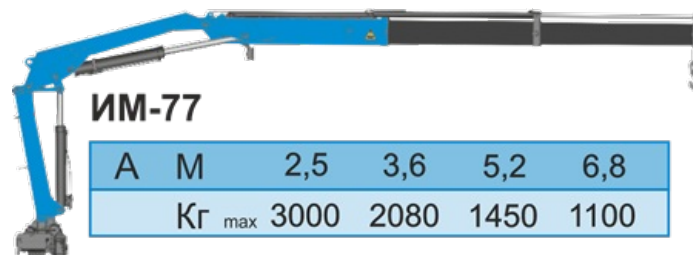

Крано-манипуляторная установка ИМ-77

Крано-манипуляторная установка ИМ-77

Краноманипуляторная установка ИМ 77 с узким основанием, оптимальный по весу увеличивает грузоподъемность и снижает эксплуатационные расходы. Небольшой собственный вес КМУ снижает потребление топлива шасси, на котором смонтирована КМУ, а геометрия крана делает его отличным вариантом для монтажа на узкорамные шасси. Расширить спектр применения нового манипулятора позволяет дополнительное навесное оборудование, такое как грейферный захват для сыпучих грузов или люлька для проведения работ на высоте.

Технические характеристики КМУ ИМ-77

Количество гидравлических выдвигаемых секций	2 шт.
Грузовой момент	7,5 тм
Максимальная грузоподъемность	3 000 кг
Грузоподъемность на максимальном вылете	1 100 кг
Максимальный вылет стрелы	6,8 м
Рабочая температура окружающей среды	- 40 ... +40°С
Максимальная высота подъема	8,00 м
Максимальная глубина опускания	5,00 м
Способ управления	Гидравлический
Угол поворота колонны	390°
База опор	4 234 мм
Масса без гидронасоса, рабочей жидкости	1 020 кг
Производительность насоса	25 л/мин
Монтажная база	780 мм
Габаритные размеры в трансп. положении	2 200 x 600 x 1 700 мм