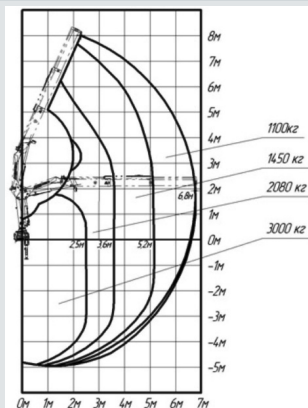

Крано-манипуляторная установка ИМ-77

Крано-манипуляторная установка ИМ-77

Краноманипуляторная установка ИМ 77 с узким основанием, оптимальный по весу увеличивает грузоподъемность и снижает эксплуатационные расходы. Небольшой собственный вес КМУ снижает потребление топлива шасси, на котором смонтирована КМУ, а геометрия крана делает его отличным вариантом для монтажа на узкорамные шасси. Расширить спектр применения нового манипулятора позволяет дополнительное навесное оборудование, такое как грейферный захват для сыпучих грузов или люлька для проведения работ на высоте.

Технические характеристики КМУ ИМ-77

Количество гидравлических выдвигающих секций	2 шт.
Грузовой момент	7,5 тм
Максимальная грузоподъемность	3 000 кг
Грузоподъемность на максимальном вылете	1 100 кг
Максимальный вылет стрелы	6,8 м
Рабочая температура окружающей среды	- 40 ... +40°С
Максимальная высота подъема	8,00 м
Максимальная глубина опускания	5,00 м
Способ управления	Гидравлический
Угол поворота колонны	390°
База опор	4 234 мм
Масса без гидронасоса, рабочей жидкости	1 020 кг
Производительность насоса	25 л/мин
Монтажная база	780 мм
Габаритные размеры в трансп. положении	2 200 x 600 x 1 700 мм