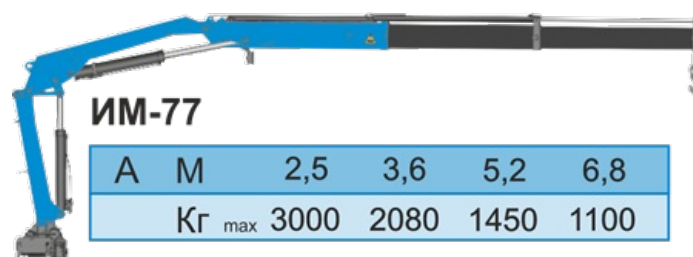

Крано-манипуляторная установка ИМ-77

Крано-манипуляторная установка ИМ-77

Краноманипуляторная установка ИМ 77 с узким основанием, оптимальный по весу увеличивает грузоподъемность и снижает эксплуатационные расходы. Небольшой собственный вес КМУ снижает потребление топлива шасси, на котором смонтирована КМУ, а геометрия крана делает его отличным вариантом для монтажа на узкорамные шасси. Расширить спектр применения нового манипулятора позволяет дополнительное навесное оборудование, такое как грейферный захват для сыпучих грузов или люлька для проведения работ на высоте.

Технические характеристики КМУ ИМ-77

Количество гидравлических выдвигающих секций	2 шт.
Грузовой момент	7,5 тм
Максимальная грузоподъемность	3 000 кг
Грузоподъемность на максимальном вылете	1 100 кг
Максимальный вылет стрелы	6,8 м
Рабочая температура окружающей среды	- 40 ... +40°С
Максимальная высота подъема	8,00 м
Максимальная глубина опускания	5,00 м
Способ управления	Гидравлический
Угол поворота колонны	390°
База опор	4 234 мм
Масса без гидронасоса, рабочей жидкости	1 020 кг
Производительность насоса	25 л/мин
Монтажная база	780 мм
Габаритные размеры в трансп. положении	2 200 x 600 x 1 700 мм