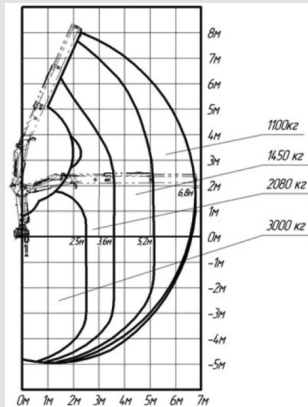

Крано-манипуляторная установка ИМ-77

Крано-манипуляторная установка ИМ-77

Краноманипуляторная установка ИМ 77 с узким основанием, оптимальный по весу увеличивает грузоподъемность и снижает эксплуатационные расходы. Небольшой собственный вес КМУ снижает потребление топлива шасси, на котором смонтирована КМУ, а геометрия крана делает его отличным вариантом для монтажа на узкорамные шасси. Расширить спектр применения нового манипулятора позволяет дополнительное навесное оборудование, такое как грейферный захват для сыпучих грузов или люлька для проведения работ на высоте.

Технические характеристики КМУ ИМ-77

Количество гидравлических выдвигаемых секций	2 шт.
Грузовой момент	7,5 тм
Максимальная грузоподъемность	3 000 кг
Грузоподъемность на максимальном вылете	1 100 кг
Максимальный вылет стрелы	6,8 м
Рабочая температура окружающей среды	- 40 ... +40°С
Максимальная высота подъема	8,00 м
Максимальная глубина опускания	5,00 м
Способ управления	Гидравлический
Угол поворота колонны	390°
База опор	4 234 мм
Масса без гидронасоса, рабочей жидкости	1 020 кг
Производительность насоса	25 л/мин
Монтажная база	780 мм
Габаритные размеры в трансп. положении	2 200 x 600 x 1 700 мм