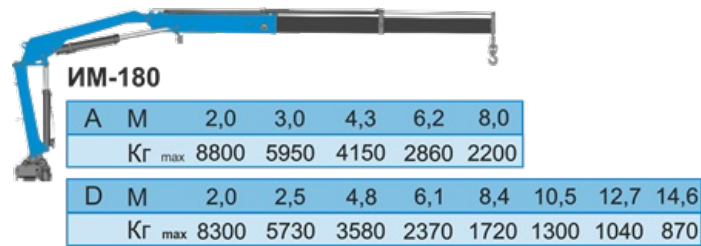

### Крано-манипуляторная установка ИМ-180

Крано-манипуляторная установка с двумя секциями гидравлического телескопирования, грузоподъемностью 8,8 тонн и максимальным вылетом стрелы 8 метров. Особенностью данного манипулятора является то, что его аутригеры выдвигаются и складываются вверх гидравлически.

Модель КМУ	Макс. грузовой момент	Кол-во стрел	Макс. вылет стрелы	Макс. грузоподъемность	Г/п на макс. вылете
INMAN IM 180	17,9 тм	A	8,0 м	8800 кг	2200 кг
INMAN IM 180	17,6 тм	B	10,17 м	8620 кг	1600 кг
INMAN IM 180	17,4 тм	C	12,42 м	8450 кг	1180 кг
INMAN IM 180	17,2 тм	D	14,6 м	8300 кг	870 кг

### Технические характеристики КМУ ИМ-180А

Количество гидравлических выдвижных секций	2 шт.	
Максимальный подъемный момент	17,9 тм	
Максимальная грузоподъемность	8800 кг	
Грузоподъемность на макс. вылете	2200 кг	
Максимальный гидравлический вылет	8,0 м	
Максимальная высота подъема	11,1 м	
Максимальная глубина опускания	3,70 м	
Угол поворота	390°	
Стандарт размаха аутригеров	3700	
Производительность насоса	32 л/мин	
Общий вес (станд.)	2120 кг	