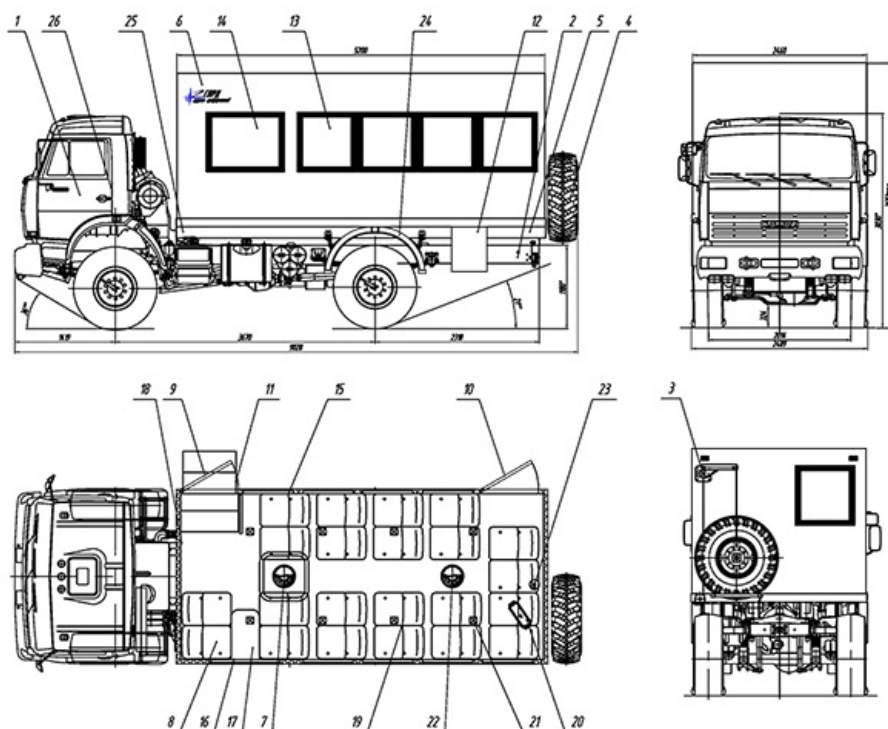

## Вахтовый автобус КамАЗ 43502-3036-42, 4x4 (22 места)

Артикул: 3022

22 местный Вахтовый автобус "БЕРЛОГА" КамАЗ 43502-3036-42, шасси 4x4.

Фургон 5,2 метра из изотермических сэндвич панелей S=60мм производства ГП "ГИРД".

### Схематический рисунок

### Описание схематического рисунка

- |  |  |
|--|--|
| 1. Шасси Камаз-43502-3036-42   | 11. Лестничный блок  |
| 2. Доработка шасси автомобиля:   | 12. Ящик инструментальный                                      |
| 3. Консоль подъема/опускания запасного колеса                                      | 13. Окно (стеклопакет) с двойным остеклением                   |
| 4. ДЗК на задней панели фургона  | 14. Увеличенное окно (стеклопакет) с двойным остеклением       |
| 5. Надрамник фургона   | 15. Шторка на окно (малая)                                     |
| 6. Фургон: бескаркасного типа  | 16. Шторка на окно (большая)                                   |
| 7. Люк аварийно-вентиляционный с вентилятором                                      | 17. Стол   |
| 8. Аварийный отопитель от системы ДВС  | 18. Переговорное устройство с кабиной водителя                 |
| 9. Дверь боковая одностворчатая для доступа в фургон, окно с двойным стеклопакетом | 19. Сиденья сдвоенные сертифицированные с ремнями безопасности |
| 10. Дверь аварийная, окно с двойным стеклопакетом ("салават стекло" ««триплекс»»)  | 20. Автономный воздушный отопитель "Планар-4Д"                 |
|  | 21. Плафон местного освещения (24В)                            |