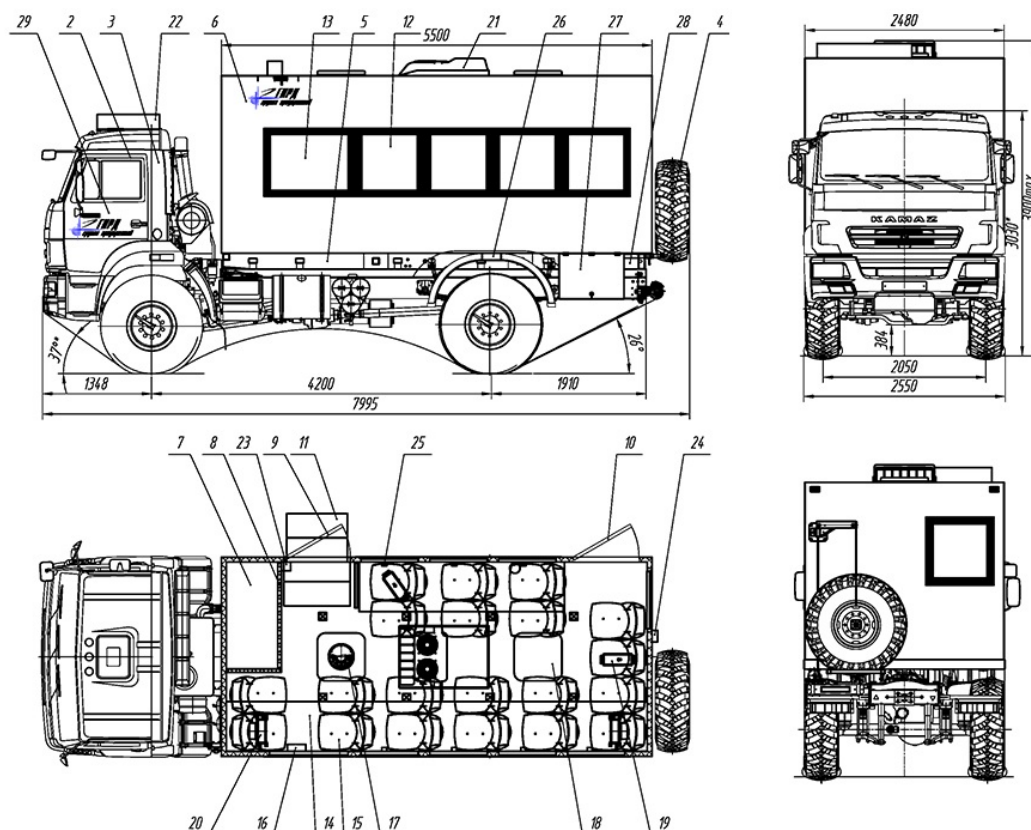

Автобус вахтовый КамАЗ 43502-3032-14

Артикул: 2702

Специальный Вахтовый Автобус серии "Берлога" на шасси КамАЗ 43502, 4x4. Сэндвич-панельный фургон S=60мм.

Предназначен для перевозки вахтовых бригад по дорогам общей сети и бездорожью.

Схематический рисунок Вахтовый Автобус серии "Берлога" на шасси КамАЗ 43502.

Описание

2. Шасси КАМАЗ 43502
3. Доработка шасси:
 - Доработка электросистемы шасси (отбор электроэнергии 24В)
 - Установка ответных кронштейнов крепления кузова-фургона
 - Установка элементов подключения воздушных отопителей "Webasto"
 - Установка элементов подключения отопителей от СО ДВС
 - Светоотражающая маркировка фургона и кабины водителя
 - Установка шумоизоляционного экрана
4. ДЗК на задней панели фургона
5. Надрамник фургона
6. Кузов-фургон: безкаркасного типа из "сэндвич"-панелей (цвет синий)
7. Вещевой отсек на 20 мест багажа, с регулируемыми по высоте полками (в кол-ве 4