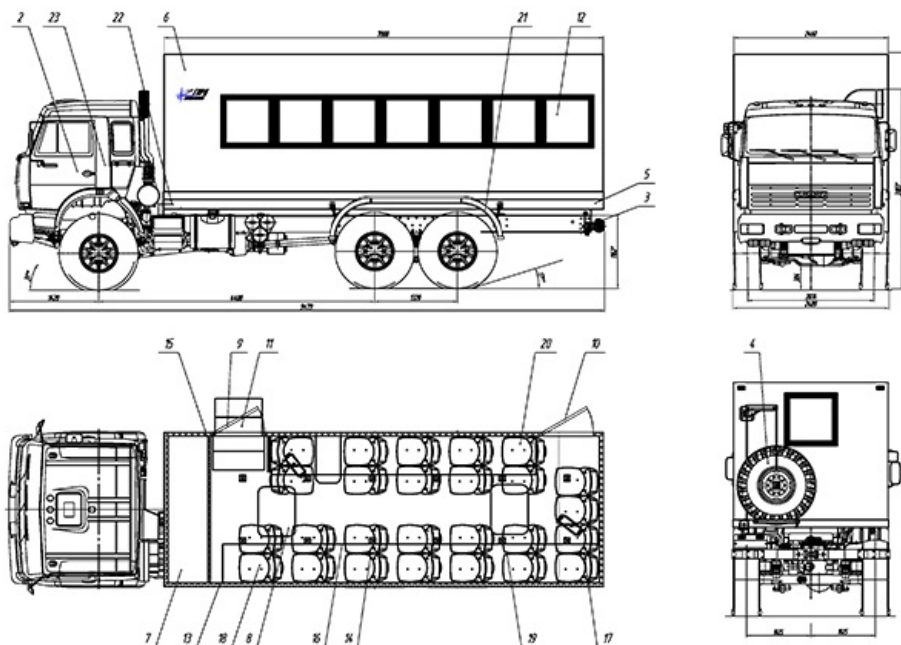

Автобус вахтовый КамАЗ 43118-3098-46 26 мест + 2 Артикул: 1970

Схематический рисунок КамАЗ 43118 с ЖД входом

Производство вахтовых автобусов с ЖД входом

Описание схематического рисунка

<p>2 Шасси КамАЗ 43118-3098-46</p> <p>3 Доработка шасси автомобиля:</p> <ul style="list-style-type: none"> - Доработка электросистемы шасси (отбор электроэнергии 24В) - Установка ответных кронштейнов крепления кузова-фургона - Установка элементов подключения воздушного отопителя "Планар" - Установка кронштейнов фонарей - Установка элементов подключения отопителя от СО ДВС - Изменение длины рамы <p>4 ДЗК на задней панели фургона</p> <p>5 Надрамник</p> <p>6 Фургон: бескаркасного типа</p> <p>7 Вещевой отсек с полками</p> <p>8 Люк аварийно-вентиляционный</p> <p>9 Дверь боковая одностворчатая для доступа в фургон с окном</p> <p>10 Дверь боковая аварийная</p> <p>11 Лестничный блок</p>	<p>12 Окно (стеклопакет) с двойным остеклением (««триплекс»»)</p> <p>13 Переговорное устройство</p> <p>14 Сиденья сдвоенные сертифицированные с ремнями безопасности</p> <p>15 Перегородка с ролерной дверью отделяющая отсек для перевозки вещей</p> <p>16 Полка багажная</p> <p>17 Автономный воздушный "Планар 4Д"</p> <p>18 Отопитель аварийный от системы охлаждения двигателя</p> <p>19 Плафон местного освещения (24В)</p> <p>20 Огнетушитель</p> <p>21 Установка крыльев и брызговиков</p> <p>22 Установка фургона на шасси автомобиля</p> <p>23 Принадлежности шасси</p>
---	---

Железнодорожный вход
в вахтовый автобус

Входная группа
железнодорожного типа

Входная группа
железнодорожного типа

Автобус вахтовый КамАЗ 43118-3098-46 26 мест + 2 от производителя

Ознакомьтесь с характеристиками, размерами, подробным описанием, характеристиками и фото товаров. Помните, что фотографии на сайте могут отличаться от реального изображения.