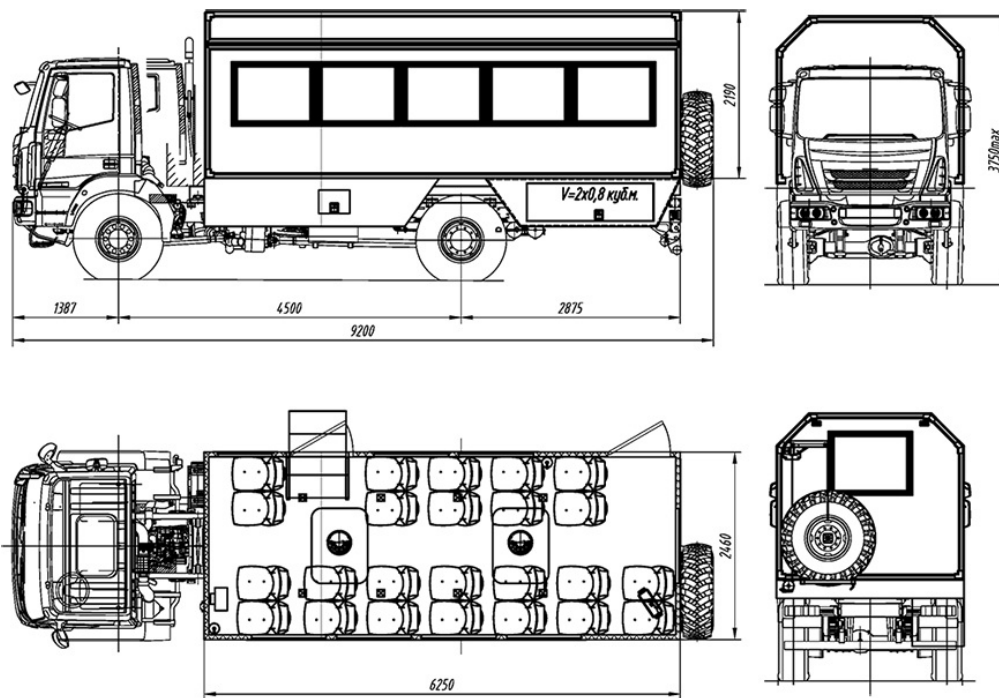

Вахтовый автобус IVECO Eurocargo ML-150 (22 места) Артикул: 2451

Схематический рисунок

Кузов-фургон 6250x2500x2100

Комплектация

Кузов-фургон 6250x2500x2100 толщиной 60мм;
наружная обшивка - лакированный металл;
утеплитель - стиропен 50;
внутренняя обшивка - лакированный металл

пол --
бакелитовая
фанера (18 мм)
стиропен (S=60
мм),
фанера (S=12 мм),
покрытие пола
автолин

Дверь входная с окном (оборудована качественным и надежным замком;
окантована тройным контуром высококачественного уплотнителя)

Дверь аварийная с
окном

Окна в фургоне с двойным стеклопакетом и травмобезопасным стеклом

Сиденья сдвоенные с регулируемым углом наклона, с ремнями
безопасности трехточечными (РИАТ)

Переговорное устройство