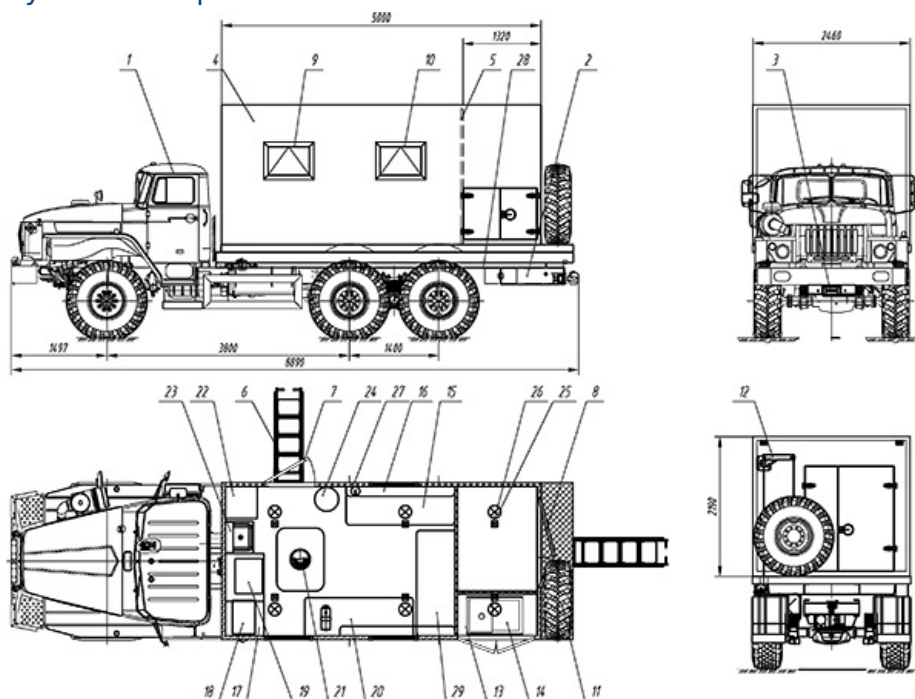

Схематический рисунок ТБМ Урал

Описание схематического рисунка ТБМ Урал 4320

- | | |
|--|---|
| 1. Шасси Урал 4320-1151-61 | 15. Диван — рундук |
| 2. Доработка шасси | 16. Полка спальная откидная |
| -Установка удлинителя рамы 750 мм | 17. Стол с тумбой |
| -Доработка электросистемы шасси (отбор электроэнергии 24В) | 18. Микроволновая печь |
| -Установка ответных кронштейнов крепления кузова-фургона | 19. Холодильник |
| -Установка элементов подключения воздушного отопителя «Планар» | 20. Отопитель «Планар-4Д» |
| -Установка КОМ с элементами включения | 21. Люк аварийно-вентиляционный с вентилятором |
| 3. Лебедка механическая с карданным приводом от КОМ | 22. Шкаф одежный 500×500×1800 |
| 4. Кузов-фургон из сэндвич панелей | 23. Умывальник |
| 5. Перегородка между жилым и грузовым отсеком | 24. Емкость для воды |
| 6. Лестница — трап | 25. Плафон освещения фургона (220В) |
| 7. Дверь одностворчатая в жилой отсек | 26. Плафон освещения фургона от бортовой сети (24В) |
| 8. Дверь двухстворчатая в грузовой отсек | 27. Огнетушитель |
| 9. Окно (стеклопакет) с двойным остеклением | 28. Установка фургона шасси |
| 10. Окно (стеклопакет) с двойным остеклением с форточкой | 29. Принадлежности шасси |
| 11. ДЗК на задней панели | |
| 12. Консоль подъема/опускания запасного колеса | |
| 13. Ниша для размещения дизель-генератора | |