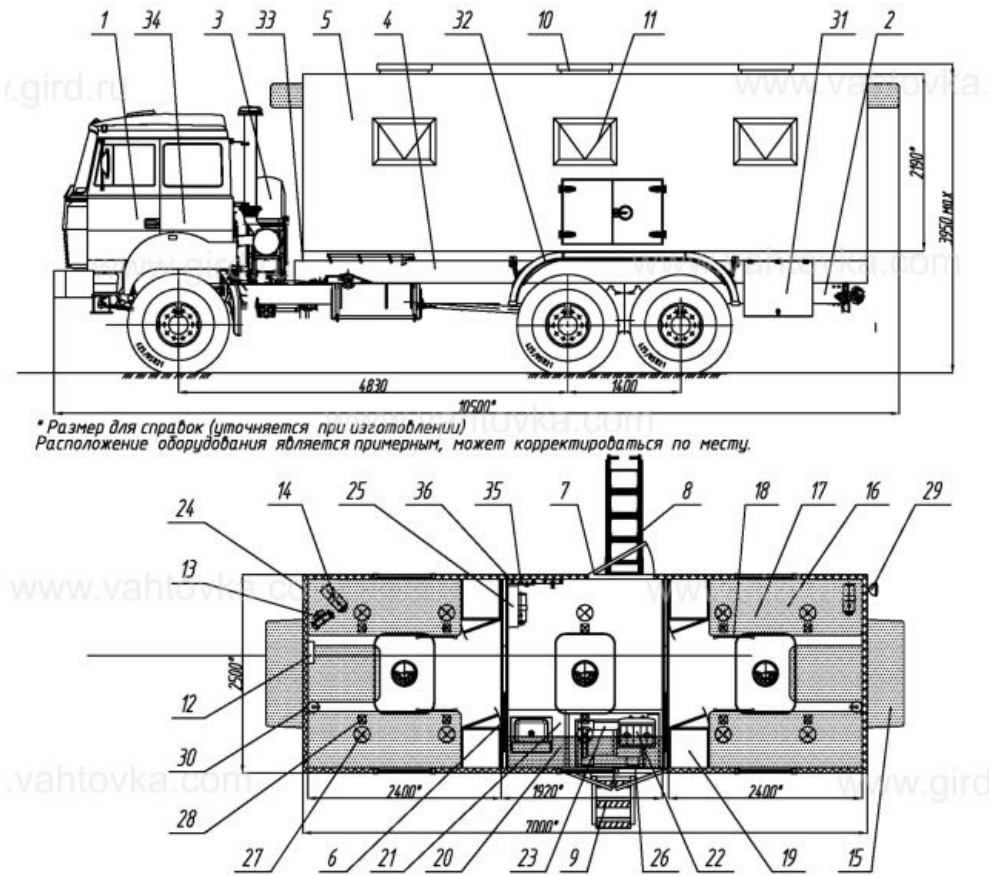

ТБМ Урал 4320-4971-82М

Артикул: 3458

Схематический рисунок

Комплектация и описание

| | | |
|----|---|--------|
| 1. | Шасси УРАЛ 4320-4971-82М (кабина со спальным местом) давальческое | 1 шт. |
| 2. | Доработка шасси в части обеспечения наличия: - Установки ответных кронштейнов крепления кузова-фургона - Установки элементов подключения воздушных отопителей, отопителя от системы охлаждения двигателя - Отбора электроэнергии 24В - Удлинения заднего свеса рамы | 1 к-т. |
| 3. | ДЗК за кабиной | 1 шт. |
| 4. | Надрамник | 1 шт. |
| 5. | Кузов-фургон без скосов, из сэндвич панелей (60мм), нижняя панель (80мм) - Наружная и внутренняя отделка - лакированный лист - Утеплитель фургона пенополистирол "Стиропен 50" - Покрытие пола: автолин | 1 шт. |
| 6. | Перегородка между отсеками со сдвижной дверью | 2 шт. |