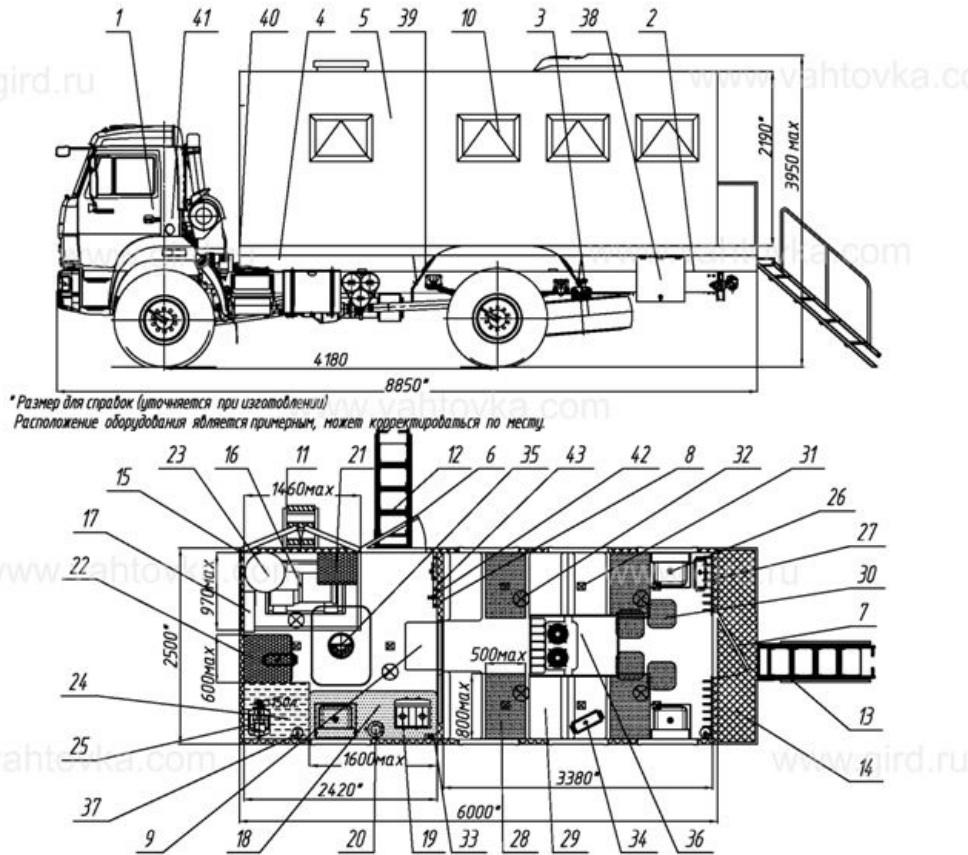

ТБМ Столовая передвижная на шасси КАМАЗ 43502-45

Артикул: 3521

Схематический рисунок

Комплектация и описание

1.	Шасси КАМАЗ 43502-45 (кабина двухместная, без спального места)	1 шт.
2.	<p>Доработка шасси автомобиля в части обеспечения наличия::</p> <ul style="list-style-type: none"> - Установки ответных кронштейнов крепления кузова-фургона - Установки элементов подключения воздушных отопителей "Планар" - Доработки электросистемы шасси (отбор электроэнергии 24В), к плафонам проводка снаружи - Установки тахографа - Установки спутниковой системы ГЛОНАСС - Установки датчика уровня топлива (1 шт. на каждый бак) - Установки передних, боковых, задних габаритных огней (по 4шт. каждого расположения) - Удлинение рамы шасси 	1 к- т.
3.	ДЗК на заднем свесе	1 шт.
4.	Надрамник	1 шт.
5.	Фургон бескаркасного типа (цвет синий - снаружи, белый - внутри),	1

ТБМ Столовая передвижная на шасси КамАЗ 43502-45 от производителя

Ознакомьтесь с характеристиками, размерами, подробным описанием, характеристиками и фото товаров. Помните, что фотографии на сайте могут отличаться от реального изображения.