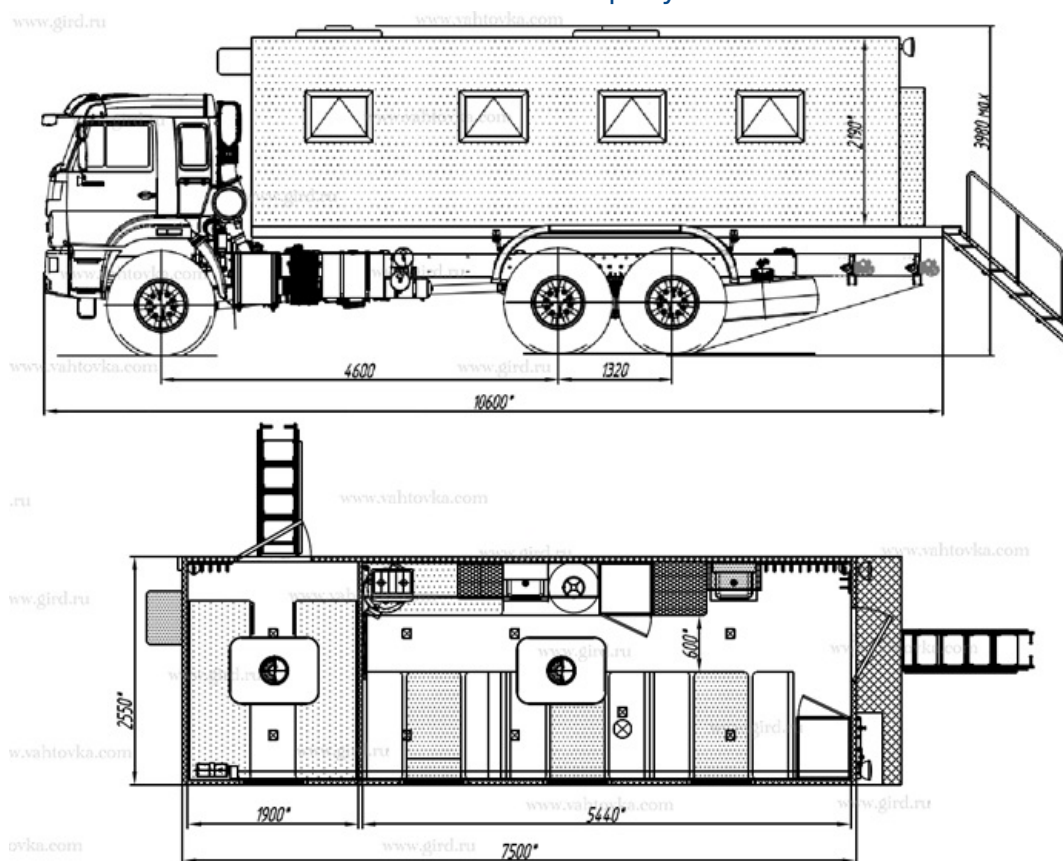

ТБМ Передвижная столовая КамАЗ 43118

Артикул: 5234

Данный вид техники является специальным передвижным пунктом питания в полевых условиях.

Схематический рисунок

Комплектация и описание

1.	Шасси КАМАЗ Камаз 43118-3090-76 RR	1 шт.
2.	Доработка шасси автомобиля в части обеспечения наличия:: - Установка ответных кронштейнов крепления кузова-фургона - Установка элементов подключения воздушных отопителей "Планар" - Доработка электросистемы шасси (отбор электроэнергии 24В) - Удлинение рамы шасси	1 к-т
3.	ДЗК на заднем свесе	1 шт.
4.	Надрамник фургона	1 шт.
5.	Фургон бескаркасного типа, без скосов, панели толщиной 60мм, нижняя панель 80мм. - наружная обшивка - лакированный металлический лист белого цвета - внутренняя обшивка - верх стен - окрашенная ДВП, на высоту 700-1000 мм от пола - оцинкованный стальной лист, потолок - лакированный металлический лист, - покрытие пола - автолин	1 шт.
6.	Окно (стеклопакет) с двойным остеклением с форточкой (««сталинит»»). С форточкой, предусмотрены москитные сетки.	5 шт.

ТБМ Передвижная столовая КамАЗ 43118 от производителя

Ознакомьтесь с характеристиками, размерами, подробным описанием, характеристиками и фото товаров. Помните, что фотографии на сайте могут отличаться от реального изображения.