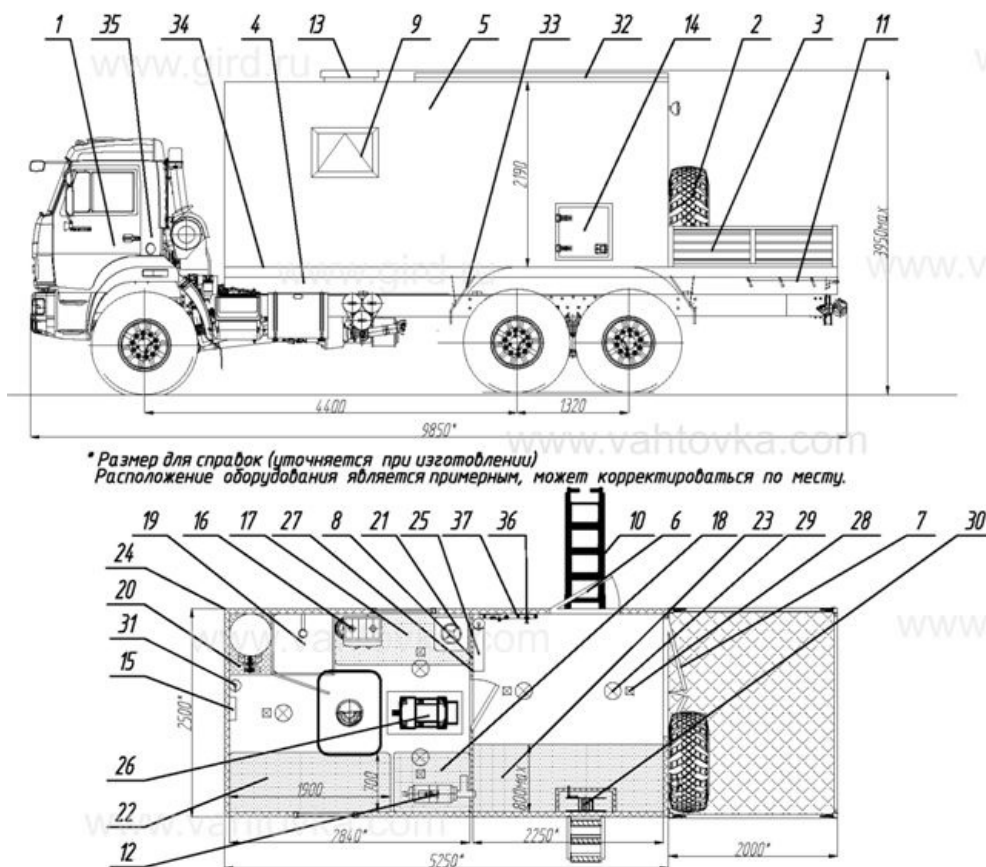

ТБМ на шасси КамАЗ с бортовой платформой

Артикул: 3420

Схематический рисунок

Комплектация и описание

1.	Шасси КАМАЗ 43118-46 (колесная база 4400+1320, кабина без спального места) - Доработка электросистемы шасси (отбор электроэнергии 24В) - Установка ответных кронштейнов крепления кузова-фургона - Установка элементов подключения генератора EG 202.7 - Установка элементов подключения воздушного отопителя "Планар" - Удлинение рамы шасси	1 шт.
2.	ДЗК в грузовой платформе	1 шт.
3.	Платформа грузовая с правым и левым откидными бортами	1 к-т
4.	Надрамник	1 шт.
5.	Кузов-фургон из сэндвич-панелей, без скосов, толщина панелей 60мм, нижняя панель - 80мм. - наружная и внутренняя обшивка - лакированный металл - утеплитель - стиропен - покрытие пола - автолин (или рифленая резина)	1 шт.
6.	Дверь боковая одностворчатая	1 шт.