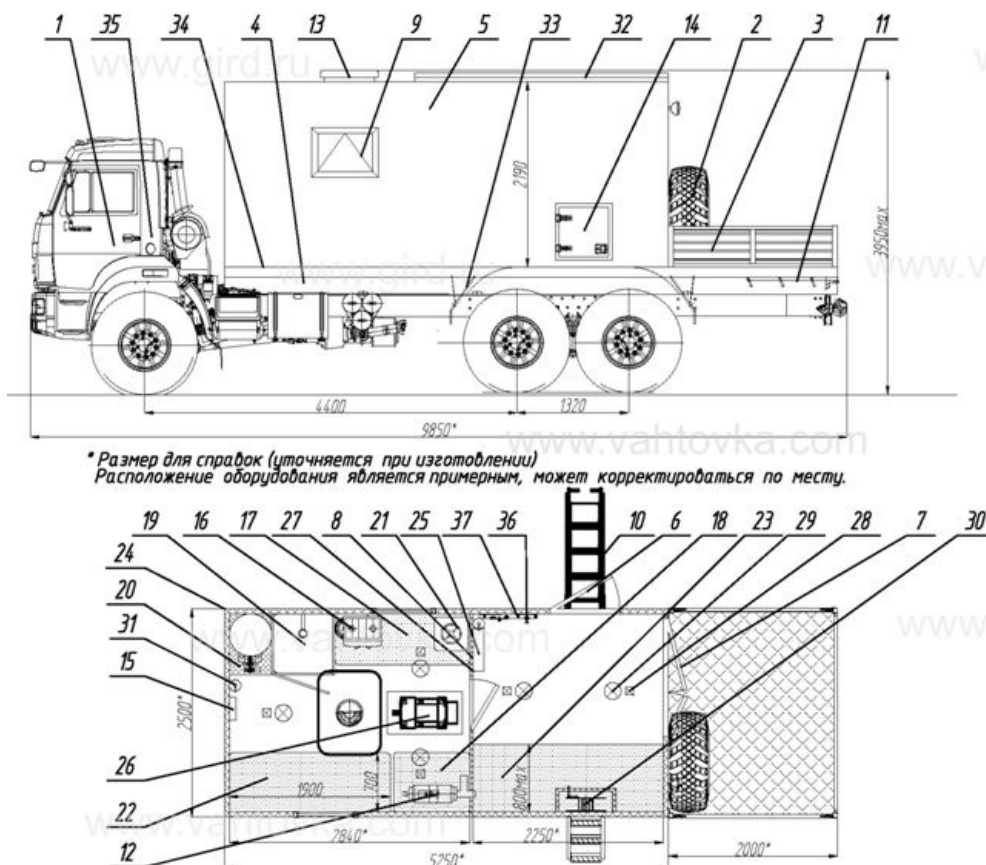

ТБМ на шасси КамАЗ с бортовой платформой

Артикул: 3420

Схематический рисунок

Комплектация и описание

1.	Шасси КАМАЗ 43118-46 (колесная база 4400+1320, кабина без спального места) - Доработка электросистемы шасси (отбор электроэнергии 24В) - Установка ответных кронштейнов крепления кузова-фургона - Установка элементов подключения генератора EG 202.7 - Установка элементов подключения воздушного отопителя "Планар" - Удлинение рамы шасси	1 шт.
2.	ДЗК в грузовой платформе	1 шт.
3.	Платформа грузовая с правым и левым откидными бортами	1 к-т
4.	Надрамник	1 шт.
5.	Кузов-фургон из сэндвич-панелей, без скосов, толщина панелей 60мм, нижняя панель - 80мм. - наружная и внутренняя обшивка - лакированный металл - утеплитель - стиропен - покрытие пола - автолин (или рифленая резина)	1 шт.
6.	Дверь боковая одностворчатая	1 шт.