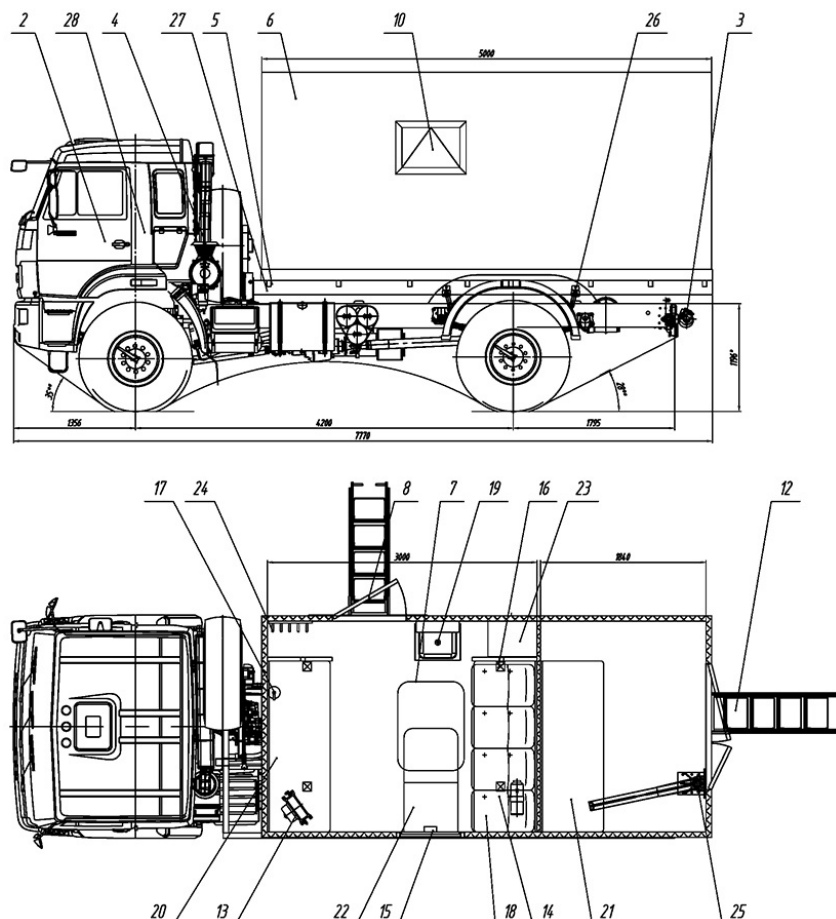

ТБМ КамАЗ 43502-42

Артикул: 2363

Схематический рисунок ТБМ КамАЗ 43502-42

Описание схематического рисунка

2. Шасси КамАЗ 43502-42 со спальником
3. Доработка шасси автомобиля:
- Доработка электросистемы шасси (отбор электроэнергии 24В)
- Установка ответных кронштейнов крепления кузова-фургона
- Установка элементов подключения воздушного отопителя "Планар"
- Установка элементов подключения аварийного отопителя от СО ДВС
- Светоотражающая маркировка (кабины, кузова-фургона)
- Смещение топливного бака
4. ДЗК за кабиной шасси
5. Надрамник
6. Фургон: из сэндвич-панелей (окраска оранжевого цвета)
- Утеплитель фургона пенополистерол (толщина min S=60MM)
- Наружная отделка плакированный лист
- Внутренняя отделка плакированный лист

- Пол прорезиненное покрытие Полигранс 1К (автолин)
- 7. Люк аварийно-вентиляционный
- 8. Дверь боковая для доступа в фургон с окном с элементами фиксации в открытом положении
- 9. Дверь задняя двухстворчатая с штанговыми запорами и элементами фиксации в открытом положении
- 10. Окно (стеклопакет) с двойным остеклением («сталенит») с форточкой
- 11. Лестничный блок
- 12. Лестница-трап