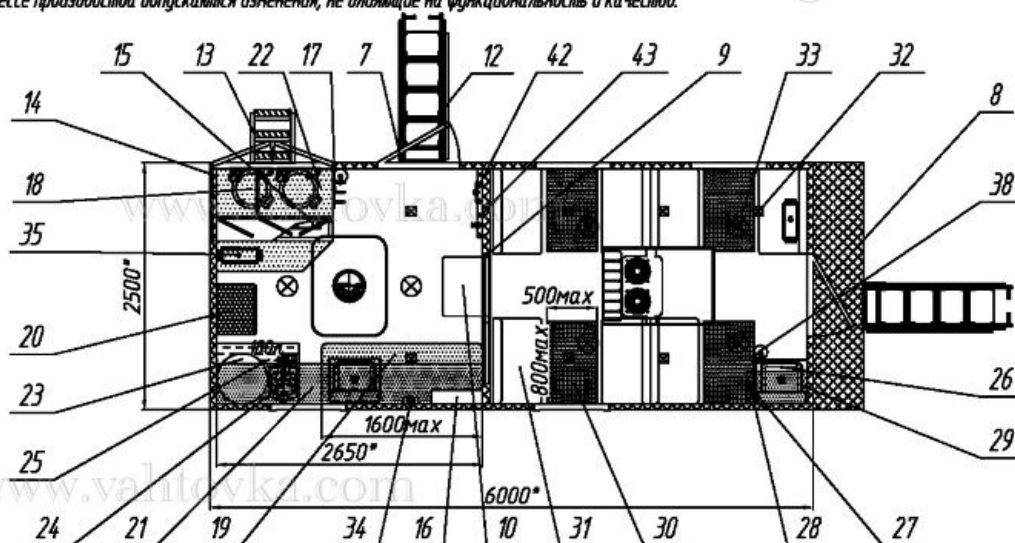

Передвижная столовая ТБМ на шасси КамАЗ 43118 Артикул: 4089

Схематический рисунок

* Размер для справок (уточняется при изготовлении)
Расположение оборудования является примерным, может корректироваться по месту.
В процессе производства допускаются изменения, не влияющие на функциональность и качество.

Комплектация и описание

1.	Шасси КАМАЗ 43118-50 (кабина двухместная, без спального места)	1 шт.
2.	<p>Доработка шасси автомобиля в части обеспечения наличия::</p> <ul style="list-style-type: none"> - установки ответных кронштейнов крепления кузова-фургона - установки элементов подключения воздушных отопителей "Планар" - доработки электросистемы шасси (отбор электроэнергии 24В) - установки проблескового маяка оранжевого цвета - установки передних, боковых, задних габаритных огней (по 4шт. каждого расположения) - удлинения заднего свеса шасси 	1 к- т.
3.	ДЗК на заднем свесе	1