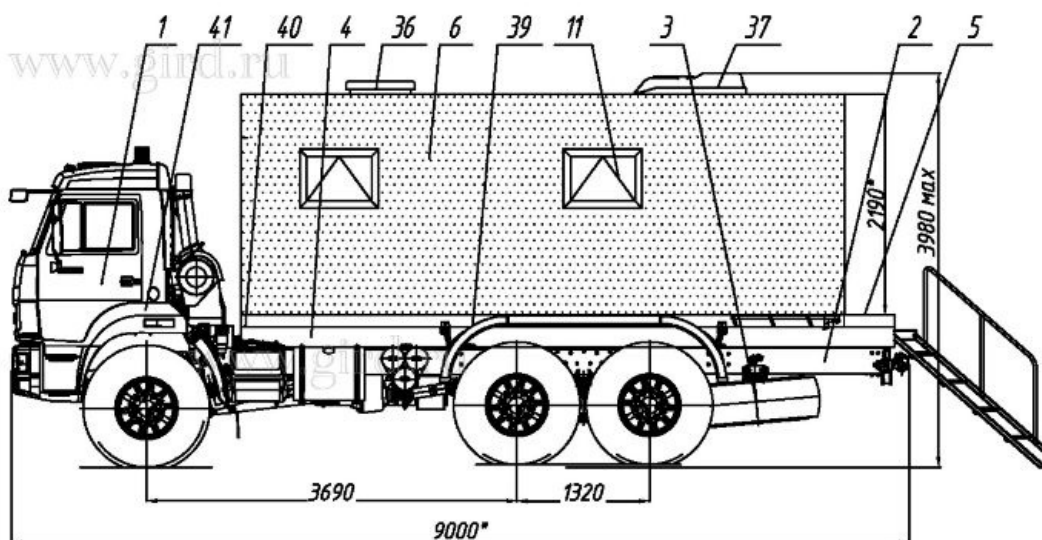

Передвижная столовая ТБМ на шасси КамАЗ 43118 Артикул: 4089

Схематический рисунок

* Размер для справок (уточняется при изготовлении)
Расположение оборудования является примерным, может корректироваться по месту.
В процессе производства допускаются изменения, не влияющие на функциональность и качество.

Комплектация и описание

1.	Шасси КАМАЗ 43118-50 (кабина двухместная, без спального места)	1 шт.
2.	<p>Доработка шасси автомобиля в части обеспечения наличия::</p> <ul style="list-style-type: none"> - установки ответных кронштейнов крепления кузова-фургона - установки элементов подключения воздушных отопителей "Планар" - доработки электросистемы шасси (отбор электроэнергии 24В) - установки проблескового маяка оранжевого цвета - установки передних, боковых, задних габаритных огней (по 4шт. каждого расположения) - удлинения заднего свеса шасси 	1 к- т.
3.	ДЗК на заднем свесе	1