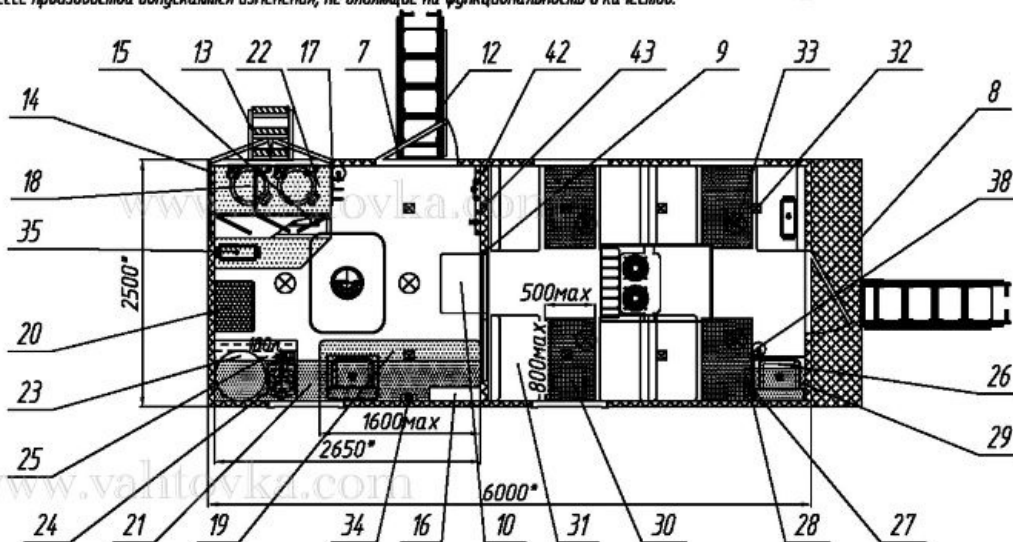

## Передвижная столовая ТБМ на шасси КамАЗ 43118 Артикул: 4089

### Схематический рисунок

\* Размер для справок (уточняется при изготовлении)  
Расположение оборудования является примерным, может корректироваться по месту.  
В процессе производства допускаются изменения, не влияющие на функциональность и качество.