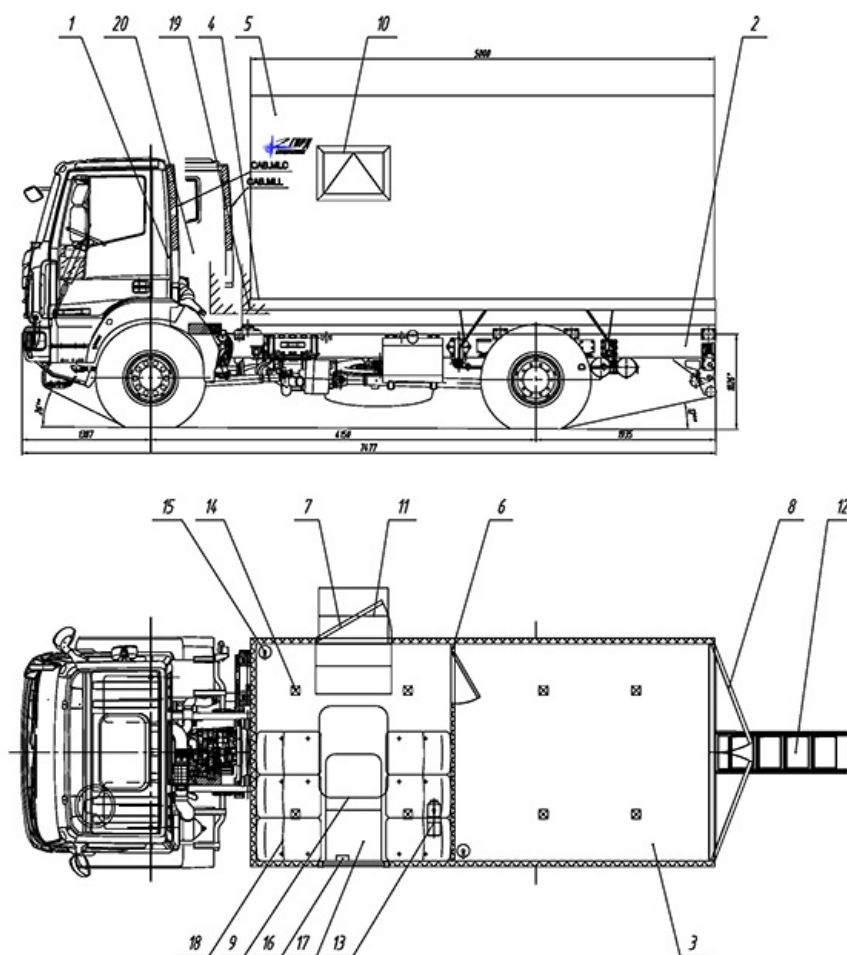

Транспортно бытовой автомобиль Iveco

Артикул: 2298

Габаритные размеры фургона 5000 мм 2460 мм 2190 мм

Фургон изотермический S=60 мм

Фургон разделен на 2 отсека, в переднем отсеке 6 пассажирских сидений стоящих друг против друга между ними откидной стол, в этой части фургона два окна, одно с форточкой другое в двери, вентиляционный люк. Второй отсек фургона отделена глухой стенкой с дверью в первую часть фургона, в задней части 2 двери на всю ширину. Отопительная установка Планар 4 кВт в пассажирском отсеке, тосольная печка, переговорное устройство. Внутренняя и наружная обшивка фургона лакированный металл, цвет белый

Схематический рисунок

Описание схематического рисунка

1. Шасси Iveco Eurocargo MLL150E28WS
2. Доработка шасси автомобиля:
 - Доработка электросистемы шасси (отбор электроэнергии 24В)
 - Установка ответных кронштейнов крепления кузова-фургона
 - Установка элементов подключения воздушного отопителя "Планар"
3. Перенос ДЗК на задний свес рамы
4. Надрамник