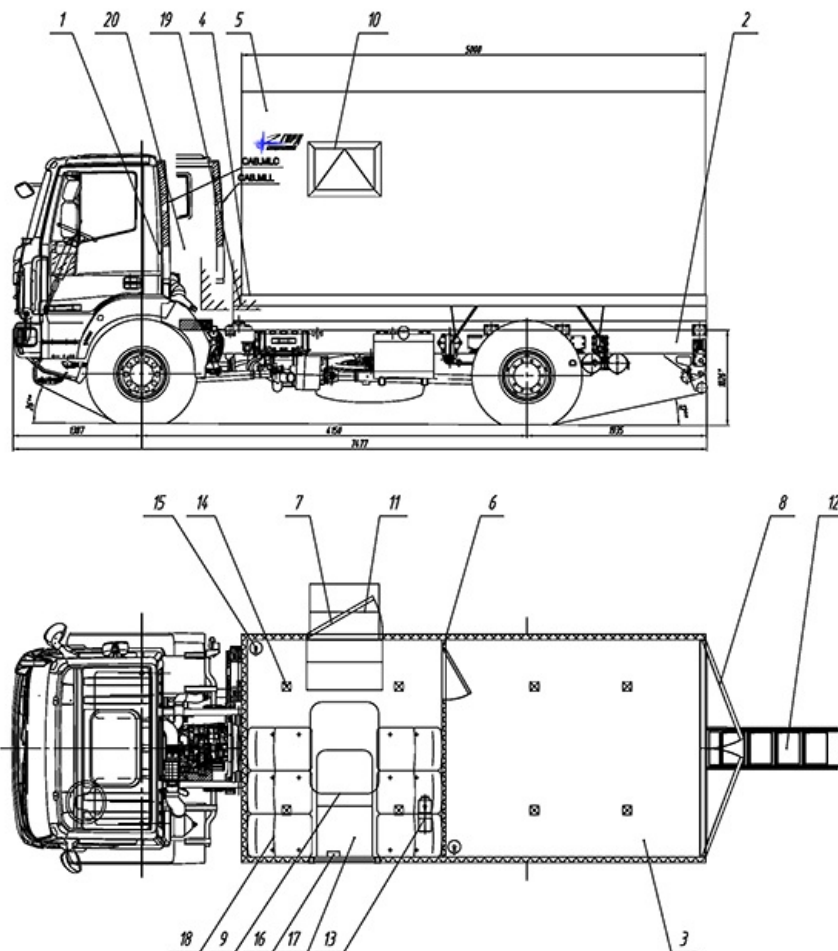

## Транспортно бытовой автомобиль Iveco

Артикул: 2298

Габаритные размеры фургона 5000 мм 2460 мм 2190 мм

Фургон изотермический S=60 мм

Фургон разделен на 2 отсека, в переднем отсеке 6 пассажирских сидений стоящих друг против друга между ними откидной стол, в этой части фургона два окна, одно с форточкой другое в двери, вентиляционный люк. Второй отсек фургона отделена глухой стенкой с дверью в первую часть фургона, в задней части 2 двери на всю ширину. Отопительная установка Планар 4 кВт в пассажирском отсеке, тосольная печка, переговорное устройство. Внутренняя и наружная обшивка фургона лакированный металл, цвет белый

### Схематический рисунок

### Описание схематического рисунка

1. Шасси Iveco Eurocargo MLL150E28WS
2. Доработка шасси автомобиля:
  - Доработка электросистемы шасси (отбор электроэнергии 24В)
  - Установка ответных кронштейнов крепления кузова-фургона
  - Установка элементов подключения воздушного отопителя "Планар"
3. Перенос ДЗК на задний свес рамы
4. Надрамник