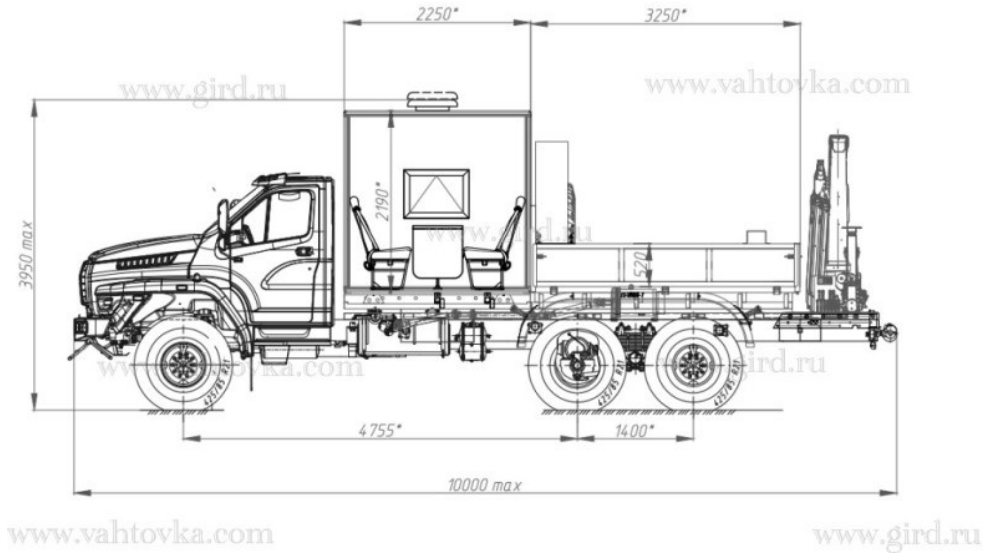

ГПА Урал Next с КМУ РК 10000

Артикул: 4888

Схематический рисунок

Комплектация и описание

Кузов-фургон из сэндвич панелей, без скосов, толщиной 60мм, наружная обшивка - лакированный металл; утеплитель - стиропен 50; внутренняя обшивка - лакированный металл, покрытие пола - автолин	1
Окно стеклопакет с форточкой	1
Дверь с окном (лестничный блок с низким входом);	1
Окно в фургоне с двойным стеклопакетом и травмобезопасным стеклом	1
Бортовая платформа стальная, правый борт откидной	1
ДЗК в бортовой платформе	1
Сертифицированные сиденья с ремнями	6
Переговорное устройство	1
Отопление от системы ДВС	1
Автономный отопитель Планар 4Д	1
Люк аварийно-вентиляционный	1
Стол складной	1
Принадлежности:	
Огнетушитель	1
Знак аварийной остановки	1

Противооткатные башмаки	2
Аптечка медицинская	1

Крано-манипуляторная установка

pk10000std	
m	4.4 6.1
kg	max. 5700 2160 1570
pk10000a	
m	4.4 6.1 8.0
kg	max. 5580 2080 1490 1120
pk10000b V1, V2, V3	
m	4.4 6.1 8.0 10.1 12.3 14.3 16.4
kg	max. 5460 2010 1410 1030 800 620 480 330
pk10000c V1, V2	
m	4.4 6.1 8.0 10.1 12.2 14.2 16.3
kg	max. 5360 1950 1340 950 720 590 480 330

Макс. подъемный момент	9.5 тм
Макс. грузоподъемность	5700 кг
Макс. гидравлический вылет	12.5 м
Угол поворота	400°°
Усилие поворота с одинарным приводом	1.2 тм
Стандарт размаха аутригеров	10' 9"
Требуемое для монтажа пространство (станд.)	0.70 м
Ширина в транспортном положении	2.50 м
Макс. рабочее давление	315 бар
Общий вес (станд.)	1031 кг