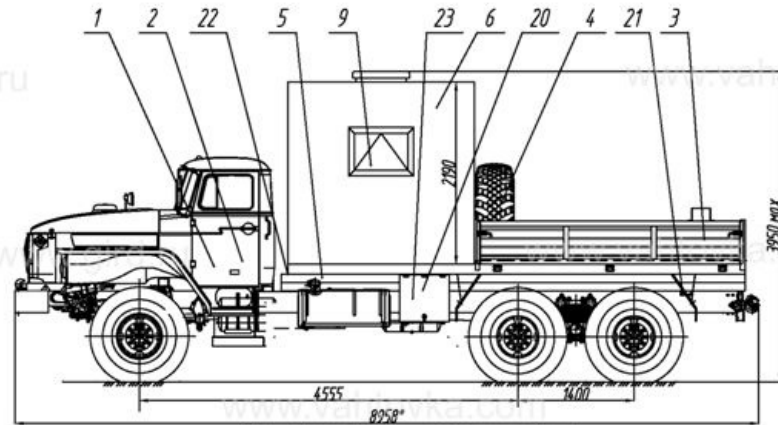

ГПА Урал 4320 без КМУ

Артикул: 3456

Схематический рисунок

* Размер для справок (уточняется при изготовлении)
Расположение оборудования является примерным, может корректироваться по месту.