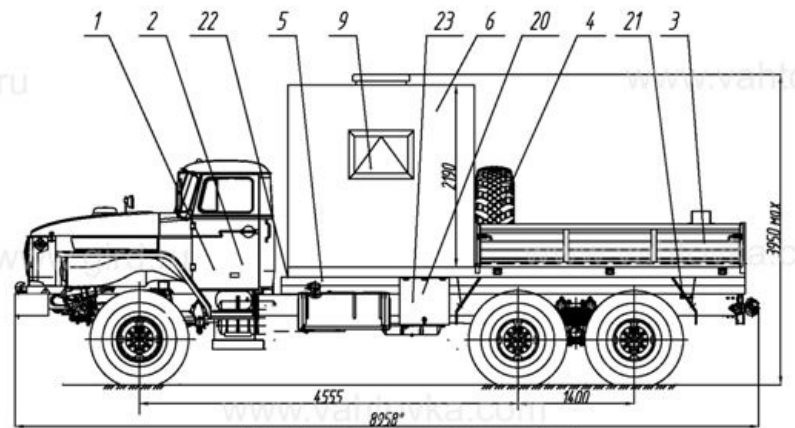

ГПА Урал 4320 без КМУ

Артикул: 3456

Схематический рисунок

* Размер для справок (уточняется при изготовлении)
Расположение оборудования является примерным, может корректироваться по месту.