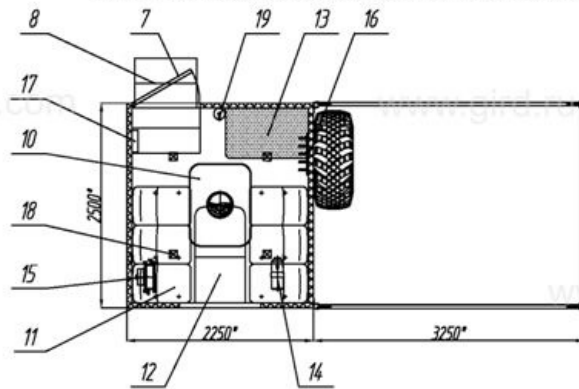

ГПА Урал 4320 без КМУ

Артикул: 3456

Схематический рисунок

* Размер для справок (уточняется при изготовлении)
Расположение оборудования является примерным, может корректироваться по месту.

Комплектация и описание

1.	Шасси УРАЛ 4320-1912-60	1 шт.
2.	Доработка шасси в части обеспечения наличия: - отбора электроэнергии 24В - установки ответных кронштейнов крепления кузова-фургона - установки элементов подключения воздушного отопителя, отопителя от системы охлаждения двигателя - установки бортового оборудования спутникового мониторинга Omnicomm Profi 2с датчиками уровня топлива LLS30160 700мм в каждом баке	1 к-т.
3.	Платформа грузовая с правым, левым, задним откидными бортами (борт с откидной ступенью)	1 к-т.
4.	ДЗК	1 шт.
5.	Надрамник	1 шт.
6.	Кузов-фургон без скосов, из сэндвич-панелей толщиной 60мм, нижняя панель - 80мм. - наружная и внутренняя обшивка - лакированный металлический лист - утеплитель фургона - стиропен	1 шт.