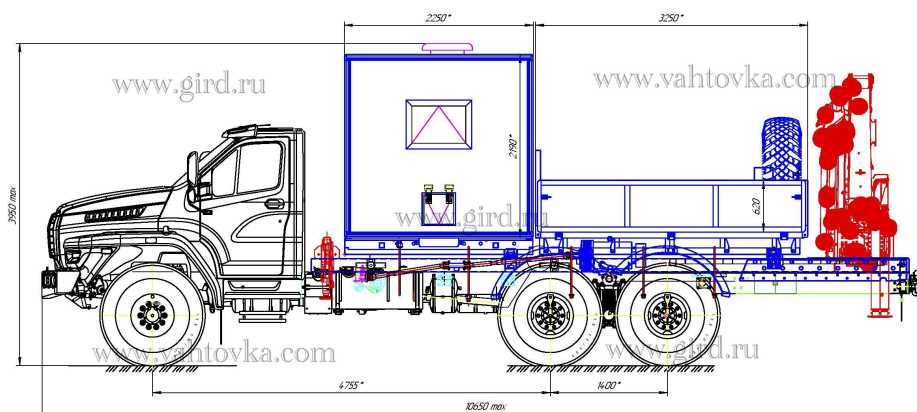

ГПА с КМУ ИНМАН ИМ-150 на шасси Урал Next

Артикул: 7175

Схематический рисунок

www.gird.ru

www.vahtovka.com

www.vahtovka.com

www.gird.ru

Описание и технические характеристики

1	Электрооборудование	
1.1	Эл. Шкаф с автоматами УЗО	1шт
1.2	Розетки 220 в.	4шт
1.3	Плафоны освещения 24в/220в	4шт
1.4	Генератор EG 202.7	1шт
1.5	Розетки 380 в.	2шт
1.6	Прожекторы освещения	2шт
1.7	Внешний ввод	1шт
2	Мебель	
2.1	Стол складной в пассажирский отсек	1шт
2.2	Вешалка	1шт
2.3	Шкаф навесной на передней стенке	1шт
2.4	Сертифицированные сидения с Точечными ремнями безопасности	6шт
3	Дополнительное оборудование	
3.1	Шкаф с пропановым баллоном	4шт
4	Комплект принадлежностей шасси	
5	Комплект шанцевого инструмента	
6	Комплект средств электробезопасности	
7	Климатическое оборудование	
7.1	Вентиляционный люк	1шт