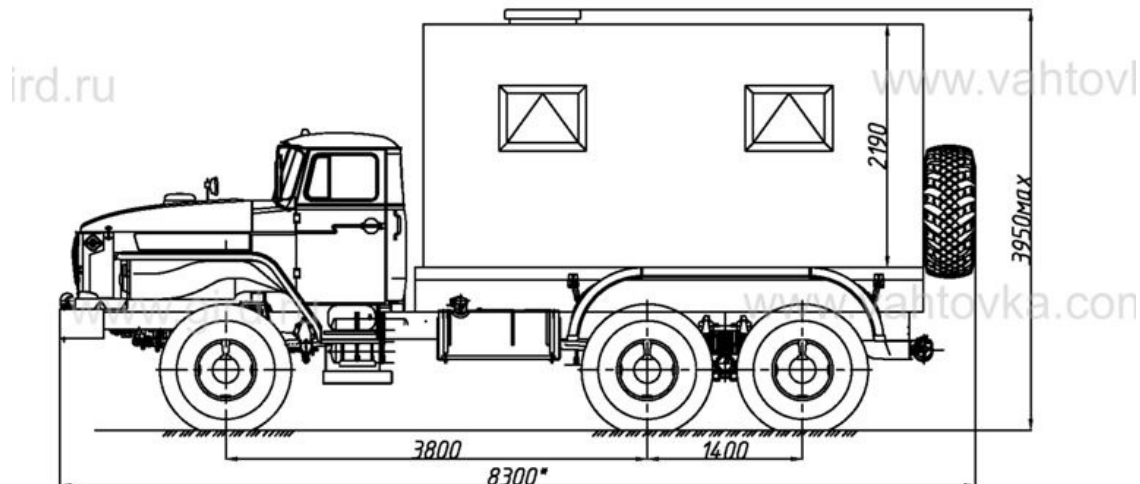

ГПА на шасси Урал 4320-1112-71М

Артикул: 3691

Схематический рисунок

** Размер для справок (уточняется при изготовлении)
Расположение оборудования является примерным, может корректироваться по месту.*

Комплектация и описание

- Шасси Урал 4320-1112-71М
- Фургон из сэндвич-панелей, толщина стенок 60 мм, рол - 80 мм; обрамление - алюминиевый профиль; утеплитель - стиропен 50; покрытие пола - автолин; внутренняя/внешняя обшивка - лакированный металл;
- Входная дверь - с правой стороны с низким входом; откидная ступень с противоскользящим эффектом, водоотливной козырек, замок;
- Окна - открывающийся европакет;
- Сиденья с трехточечными ремнями безопасности - 6 шт.
- Автономный отопитель "Планар - 4Д-24"; тосольный отопитель.
- откидной столик;
- Аварийный люк;
- Переговорное устройство;
- Дверь в грузовой отсек;
- Плафоны освещения 24 В

- Противооткатные устройства - 2 шт.

ГПА на шасси Урал 4320-1112-71М от производителя

Ознакомьтесь с характеристиками, размерами, подробным описанием, характеристиками и фото товаров. Помните, что фотографии на сайте могут отличаться от реального изображения.