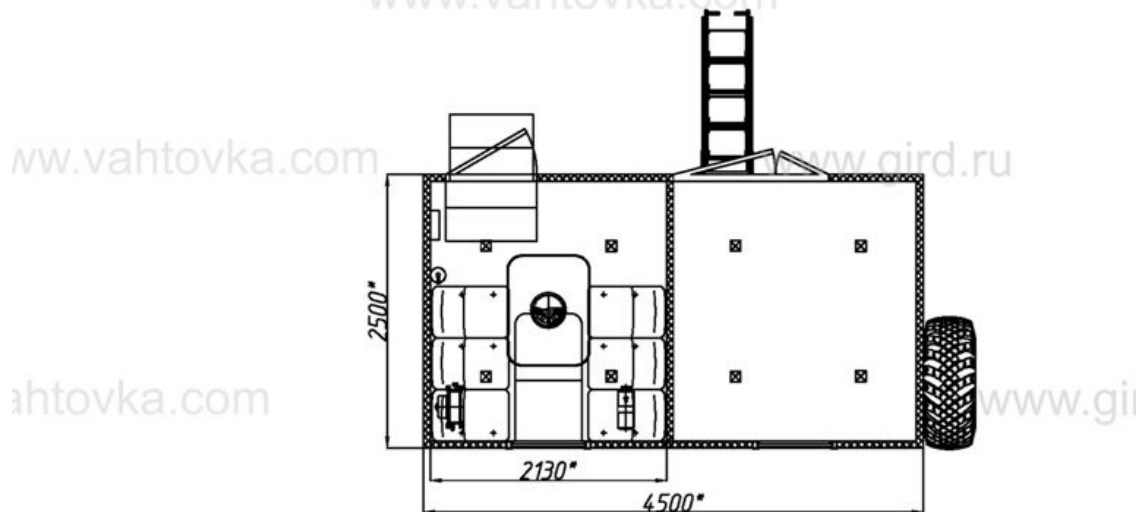

ГПА на шасси Урал 4320-1112-71М

Артикул: 3691

Схематический рисунок

** Размер для справок (уточняется при изготовлении)
Расположение оборудования является примерным, может корректироваться по месту.*

Комплектация и описание

- Шасси Урал 4320-1112-71М
- Фургон из сэндвич-панелей, толщина стенок 60 мм, рол - 80 мм; обрамление - алюминиевый профиль; утеплитель - стиропен 50; покрытие пола - автолин; внутренняя/внешняя обшивка - лакированный металл;
- Входная дверь - с правой стороны с низким входом; откидная ступень с противоскользящим эффектом, водоотливной козырек, замок;
- Окна - открывающийся европакет;
- Сиденья с трехточечными ремнями безопасности - 6 шт.
- Автономный отопитель "Планар - 4Д-24"; тосольный отопитель.
- откидной столик;
- Аварийный люк;
- Переговорное устройство;
- Дверь в грузовой отсек;
- Плафоны освещения 24 В

- Противооткатные устройства - 2 шт.

ГПА на шасси Урал 4320-1112-71М от производителя

Ознакомьтесь с характеристиками, размерами, подробным описанием, характеристиками и фото товаров. Помните, что фотографии на сайте могут отличаться от реального изображения.