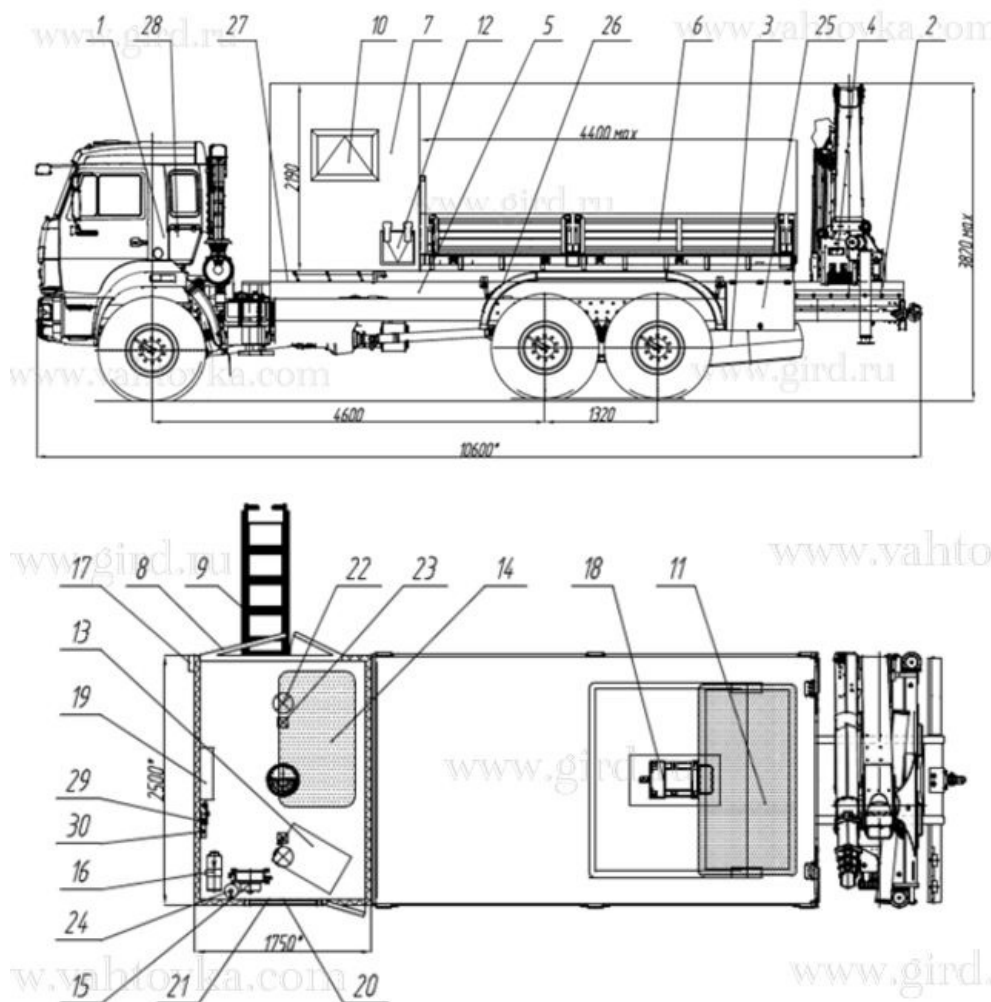

ГПА КамАЗ 43118 с КМУ РК 23500С

Артикул: 3618

**Схематический рисунок**

**Комплектация и описание**

|    |   |       |
|----|---|-------|
| 1. | Шасси КамАЗ 43118-46 (кабина со спальным местом)  | 1 шт. |
| 2. | Доработка шасси автомобиля в части обеспечения наличия:   | 1 к-т |
| 3. | ДЗК на заднем свесе   | 1 шт. |
| 4. | КМУ РК 23500С   | 1 шт. |
| 5. | Надрамник   | 1 шт. |
| 6. | Платформа грузовая с правым и левым откидными бортами, с откидной ступенькой и скобой для облегчения подъема-спуска                   | 1 шт. |
| 7. | Кузов-фургон из скосов толщиной 60 мм, нижняя - 80 мм; обшивка - плакированный металл; утеплитель - стиропен; покрытие пола - автолин | 1 шт. |
| 8. | Дверь боковая двухстворчатая  | 1 шт. |

## Крано-манипуляторная установка РК 23500