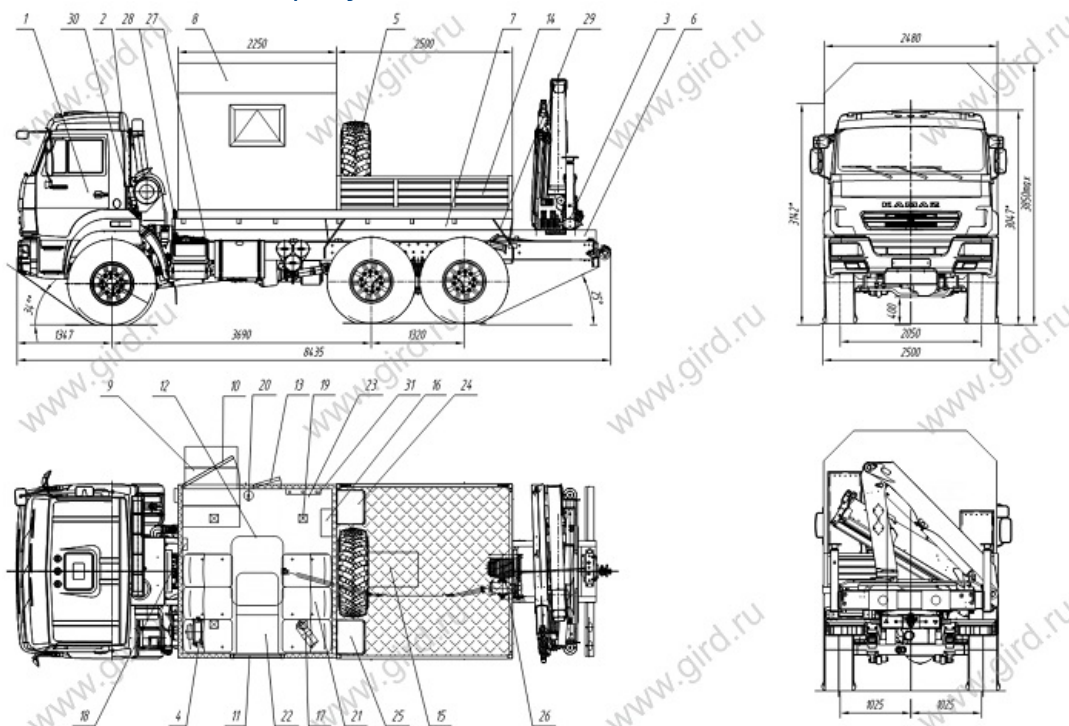

ГПА КамАЗ 43118-3027-46 с КМУ Palfinger PK 10000 Артикул: 3074

Назначение:

Грузопассажирский автомобиль **КамАЗ 43118 с КМУ Palfinger PK 10000** предназначен для одновременной перевозки ремонтной бригады из 6 человек в фургоне плюс два в кабине и груза. Кузов ГПА КамАЗ состоит из грузовой площадки с откидными бортами. Автомобиль укомплектован сварочным оборудованием для оперативного проведения ремонтно-восстановительных работ и генератором мощностью 30 кВт.

Схематический рисунок и описание ГПА КамАЗ с КМУ PK 10000

Технические характеристики

Модель и комплектация а/м
Производитель
Колесная формула
Ошиновка
Грузоподъемность, тонн
монтажная длина рамы, мм
колесная база, мм
КПП
П/о главной передачи
Шины