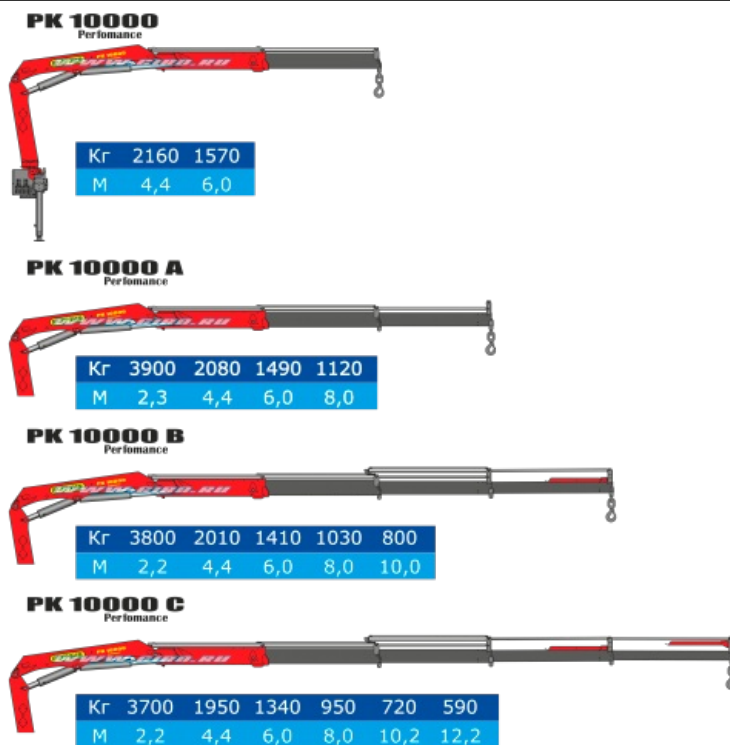

размер шин

Напряжение электрической цепи, В

**Фургон**

Сиденья

Люк для генератора

Шкафы по баллоны

Отопитель фургона

Бортовая платформа

Штырь заземления

Электрошкаф

Люк для кабеля

Синхронный генератор

Лебедка

### Характеристики КМУ Palfinger PK 10000 A

Грузовой момент	93,5 кН/м / 9,5 тм
Максимально возможный гидравлический вылет	8 м
Максимальная высота подъема от земли, м	11,66;
Максимальная глубина опускания от земли, м	(-4,43).
<b>Рабочее давление макс.</b>	315 бар
Угол поворота	400 °°
<b>Величина выдвигения балок аутригеров</b>	
R 1	3,3 м