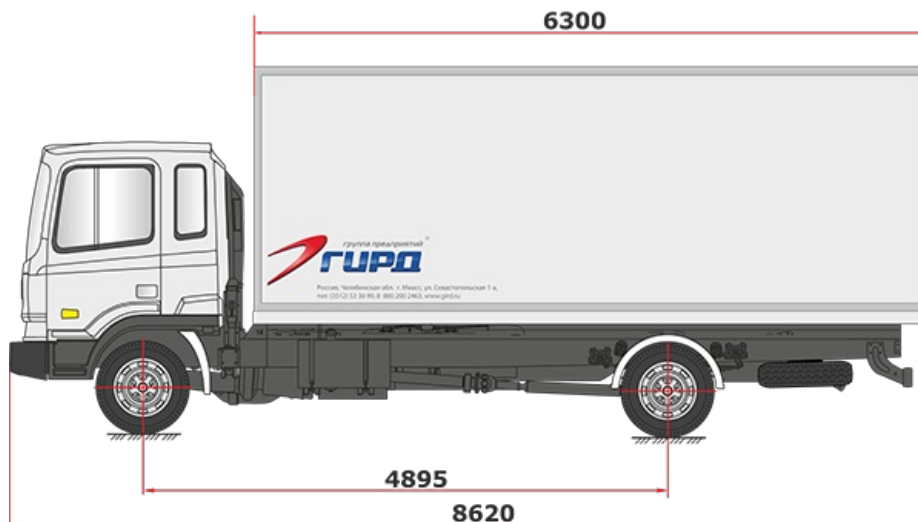

HD-120 ExtraLong

Схематический рисунок Hyundai HD-120 ExtraLong

Технические характеристики		
Модель		HD 120 ExtraLong
Кабина		полупторная
Размеры (мм)		
Колёсная база		4895
Общие	Длина	8620
	Ширина	2400
	Высота	2505
Колея колес	Передних	1795
	Задних	1660
Свес	Спереди (мм)	1245
	Сзади (мм)	2480
Колёсная формула		4x2
Минимальный дорожный просвет		210
Масса (кг)		
Снаряженная масса		5100
Максимально разрешённая масса		12000
- Нагрузка на переднюю ось		3500
- Нагрузка на заднюю ось		8500
Двигатель		
Модель		D6GA
Экологический стандарт		Euro IV
Рабочий объём		5899
Максимальная мощность (л.с.)		220
Максимальный крутящий момент (кг*м)		637

Техническое описание надстройки (фургон, 1 категория)

Характеристики	Базовое шасси Hyundai HD 120- ExtraLong
Наружные размеры кузова, ДхШхВ (мм)	6300××2400××2300 мм.
Полезный ₃ объём кузова см ³	34,7
Верхняя панель	Сэндвич-панель 80 мм, состоящая: - Оцинкованный лист с полимерным покрытием RAL 9003 - Утеплитель Стиропен 50 - Оцинкованный лист с полимерным покрытием RAL 9003
Передняя панель Боковые панели Задние двери	Сэндвич-панель 60 мм, состоящая: - Оцинкованный лист с полимерным покрытием RAL 9003 - Утеплитель Стиропен 50 - Оцинкованный лист с полимерным покрытием RAL 9003
Днище	Сэндвич-панель 80 мм - Покрытие пола стеклопластик с кварцевой крошкой
Надрамник	- Несущие лонжероны, соединенные поперечинами П-образного сечения, с развитыми поддерживающими поперечными лонжеронами в передней и задней части подрамника и с развитой боковой поддержкой
Дверной проем	- Алюминиевый профиль, лепестки из эластичной резины, сменные.
Обрамление фургона	Наружное -- алюминиевый профиль. Внутреннее - алюминиевый профиль + отбойная полоса из рифленого алюминиевого листа на передней, боковых стенках, дверях высотой 300 мм
Утеплитель	Стиропен -- 50
Фурнитура, метизы	FurgoCar (Италия)