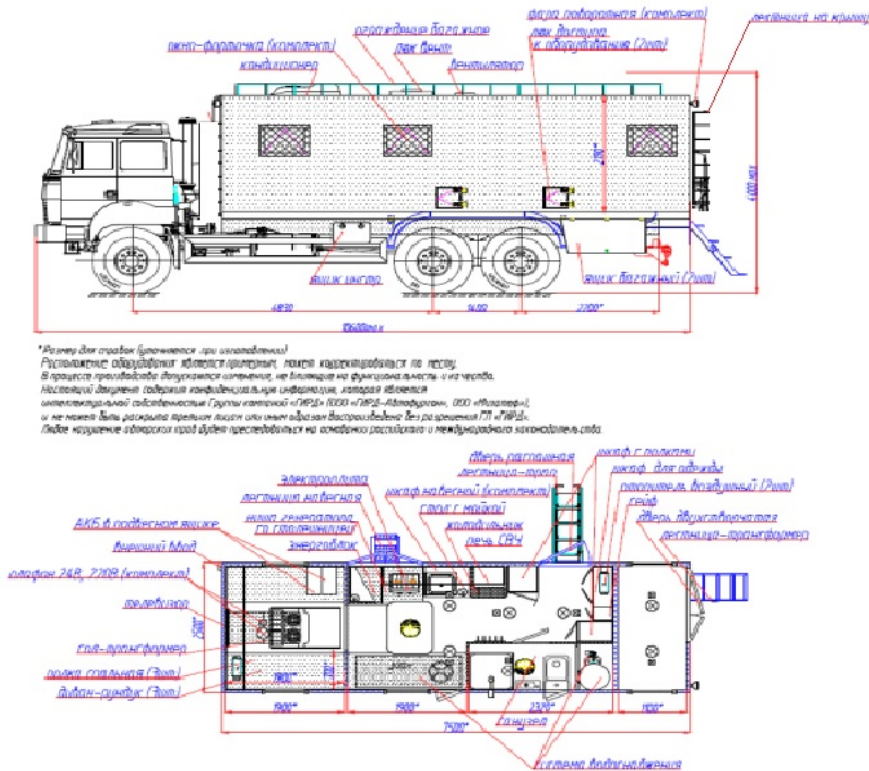

## Автодом на шасси УРАЛ 4320-4972-82Е5А34

Артикул: 6063

Транспортно-бытовая машина ТБМ на шасси УРАЛ 4320-4972-82Е5А34. Кузов-фургон изготовлен из 5-слойных сэндвич-панелей собственного производства по бескаркасной технологии фургоностроения. Фургон разделен на несколько отсеков: жилой, бытовой, санузел и багажное отделение.

### Комплектация и описание

	Шасси УРАЛ 4320-4972-82Е5А34	1 шт
	Фургон из 5-слойных сэндвич-панелей собственного производства	1 шт
<b>Дополнительное оборудование</b>		
1	Ящик инструментальный под фургонем	1 шт
2	Генератор дизельный TSS SDG 5000EHA (5кВт) с выкатной системой	1 шт
3	Люк вентиляционный с вентилятором в бытовом отсеке	1 шт
3	Окно Dometic откидное	5 шт
4	Внешние багажные ниши из металла	2 шт
<b>Оснащение жилого отсека</b>		
1	Двухъярусное складное спальное место с рундуком, низ рундука и выкатные тумбы	2 шт
2	Стол-тумба складной увеличенный с подъемным механизмом	1 шт
3	Шкаф-гардероб с замками кнопками	1 шт
4	Шкаф с полками с замками кнопками	1 шт
5	Шкаф подвесной на передней стенке с замками кнопками	3 шт

## Автодом на шасси УРАЛ 4320-4972-82Е5А34 от производителя

Ознакомьтесь с характеристиками, размерами, подробным описанием, характеристиками и фото товаров. Помните, что фотографии на сайте могут отличаться от реального изображения.