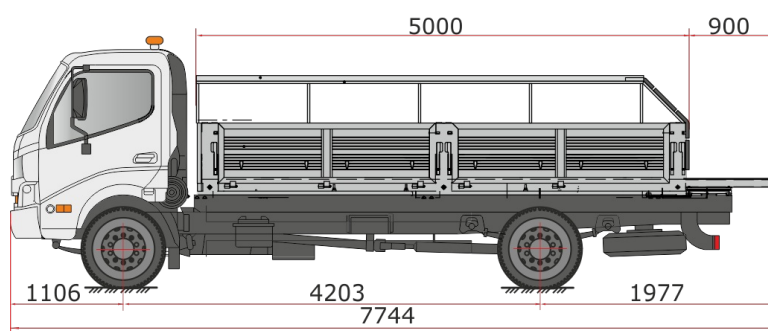

## Грузовая бортовая автомашина на шасси Hino 300 АПК

Артикул: 3025

Грузовая бортовая автомашина на шасси Hino 300 для перевозки различных грузов на территории Аэродрома.

Бортовая платформа с тентом, задней аппарелью, ограждением и резиновой защитой, лестница трап с двух сторон. Парковочная система с монитором в кабине водителя и камерой заднего вида.

Схематический рисунок

Технические характеристики шасси HINO 300 XZU730L-НКМMPW3

ПОЛНАЯ МАССА, КГ	7500
СНАРЯЖЕННАЯ МАССА ШАССИ, КГ	2600
ТИП ДВИГАТЕЛЯ	Дизельный, рядный, 4—х цилиндровый, объем 4009 см3
МОЩНОСТЬ ДВИГАТЕЛЯ, КВТ (Л.С.) / ОБ/МИН	110 (150) / 2500
КРУТЯЩИЙ МОМЕНТ, (Н•М / ОБ/МИН)	420 / 1400
ТИП КУЗОВА	Фургон
КПП	Механическая, 6—ступенчатая, полностью синхронизированная
ТИП КАБИНЫ	Широкая
ПОДВЕСКА ШАССИ	Рессорная
КОЛЕСНАЯ ФОРМУЛА	4x2
КОЛЕСНАЯ БАЗА, ММ	4200
ГРУЗОПОДЪЕМНОСТЬ ШАССИ, КГ	1278
ДЛИНА ШАССИ, ММ	7285
ШИРИНА ШАССИ, ММ	1995
ВЫСОТА ШАССИ, ММ	2215
СРЕДНИЙ РАСХОД ТОПЛИВА, Л	17 -- 20

Грузовая бортовая автомашина на шасси Hino 300 АПК от производителя

Ознакомьтесь с характеристиками, размерами, подробным описанием, характеристиками и фото товаров. Помните, что фотографии на сайте могут отличаться от реального изображения.